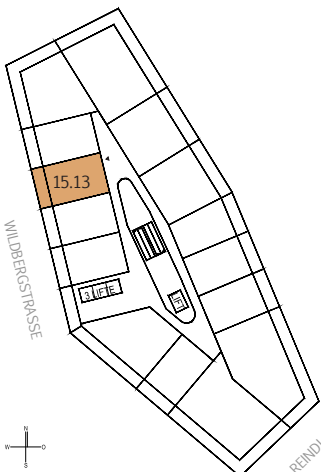

BRUCKNER TOWER

TOP 15.13

0M 1M 2M 5M

MST. 1:100

STOCKWERKS-KIZZE

WOHNUNG	TOP 15.13
FLÄCHE	33,92 m ²
BALKON	8,08 m ²
GESCHOSS	15.0iG
NIVEAU	+44,34 m