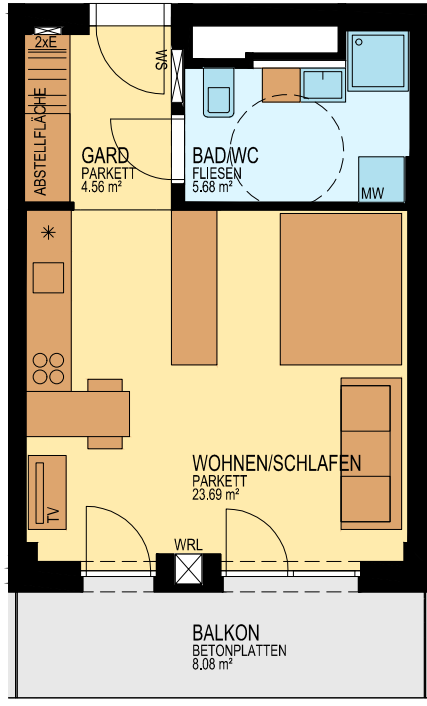

BRUCKNER TOWER

TOP 15.13

0M 1M 2M 5M

MST. 1:100

STOCKWERKS-KIZZE

WOHNUNG	TOP 15.13
FLÄCHE	33,92 m ²
BALKON	8,08 m ²
GESCHOSS	15.0iG
NIVEAU	+44,34 m