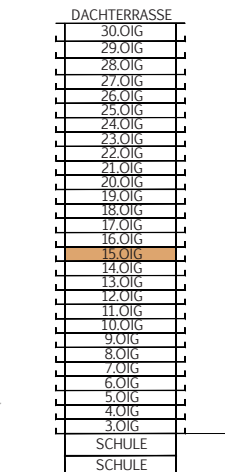

BRUCKNER TOWER

TOP 15.13

0M 1M 2M 5M

MST. 1:100

STOCKWERKS-KIZZE

WOHNUNG	TOP 15.13
FLÄCHE	33,92 m ²
BALKON	8,08 m ²
GESCHOSS	15.0iG
NIVEAU	+44,34 m