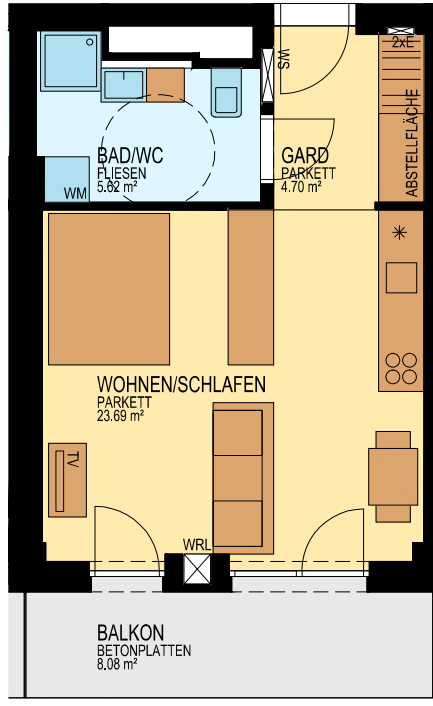

BRUCKNER TOWER

TOP 13.14

MST. 1:100

STOCKWERKSKIZZE

DACHTERRASSE

WOHNUNG	TOP 13.14
FLÄCHE	34,01 m ²
BALKON	8,08 m ²
GESCHOSS	13.OiG
NIVEAU	+38,38 m