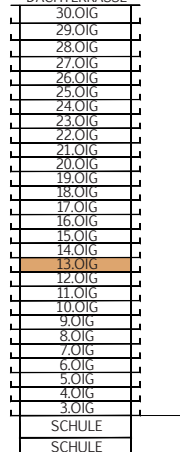

BRUCKNER TOWER

TOP 13.14

MST. 1:100

STOCKWERKSKIZZE

DACHTERRASSE

WOHNUNG	TOP 13.14
FLÄCHE	34,01 m ²
BALKON	8,08 m ²
GESCHOSS	13.OiG
NIVEAU	+38,38 m