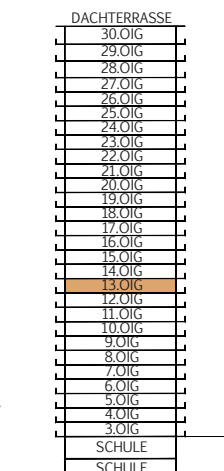

BRUCKNER TOWER

TOP 13.13

MST. 1:100

STOCKWERKSKIZZE

WOHNUNG	TOP 13.13
FLÄCHE	33,92 m ²
BALKON	8,08 m ²
GESCHOSS	13.0IG
NIVEAU	+38,38 m