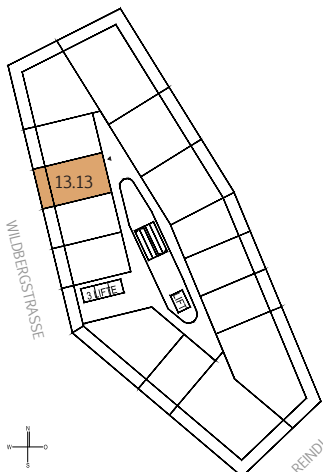

BRUCKNER TOWER

TOP 13.13

MST. 1:100

STOCKWERKSKIZZE

WOHNUNG	TOP 13.13
FLÄCHE	33,92 m ²
BALKON	8,08 m ²
GESCHOSS	13.0IG
NIVEAU	+38,38 m