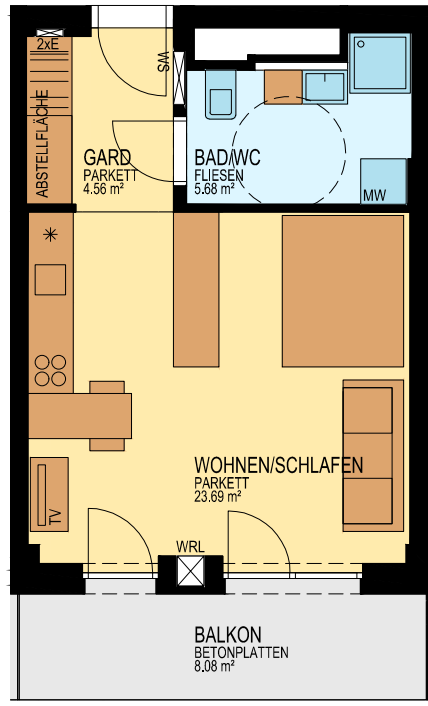

BRUCKNER TOWER

TOP 13.13

MST. 1:100

STOCKWERKSKIZZE

WOHNUNG	TOP 13.13
FLÄCHE	33,92 m ²
BALKON	8,08 m ²
GESCHOSS	13.0IG
NIVEAU	+38,38 m