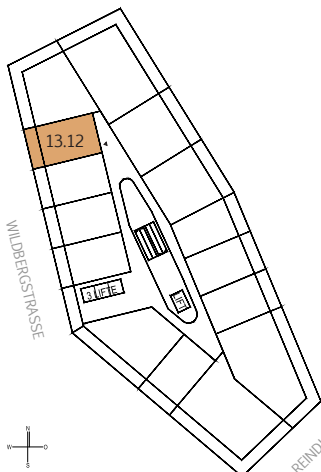

BRUCKNER TOWER

TOP 13.12

MST. 1:100

STOCKWERKSKIZZE

DACHTERRASSE

30.OIG
29.OIG
28.OIG
27.OIG
26.OIG
25.OIG
24.OIG
23.OIG
22.OIG
21.OIG
20.OIG
19.OIG
18.OIG
17.OIG
16.OIG
15.OIG
14.OIG
13.OIG
12.OIG
11.OIG
10.OIG
9.OIG
8.OIG
7.OIG
6.OIG
5.OIG
4.OIG
3.OIG
SCHULE
SCHULE

WOHNUNG	TOP 13.12
FLÄCHE	34,61 m ²
BALKON	8,08 m ²
GESCHOSS	13.0IG
NIVEAU	+38,38 m