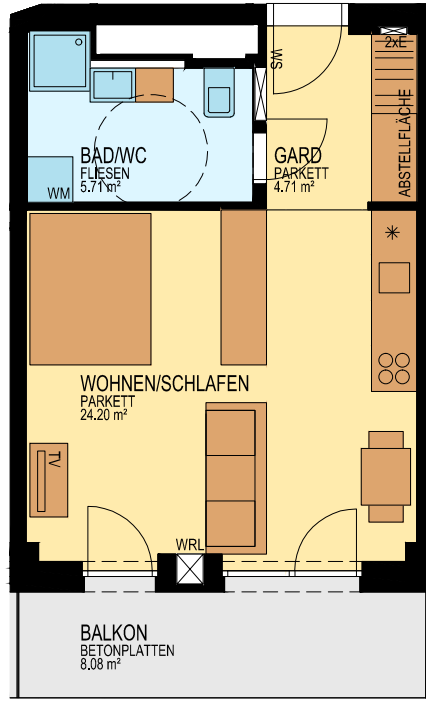

BRUCKNER TOWER

TOP 13.12

MST. 1:100

STOCKWERKSKIZZE

DACHTERRASSE

30.OIG
29.OIG
28.OIG
27.OIG
26.OIG
25.OIG
24.OIG
23.OIG
22.OIG
21.OIG
20.OIG
19.OIG
18.OIG
17.OIG
16.OIG
15.OIG
14.OIG
13.OIG
12.OIG
11.OIG
10.OIG
9.OIG
8.OIG
7.OIG
6.OIG
5.OIG
4.OIG
3.OIG
SCHULE
SCHULE

WOHNUNG	TOP 13.12
FLÄCHE	34,61 m ²
BALKON	8,08 m ²
GESCHOSS	13.0IG
NIVEAU	+38,38 m