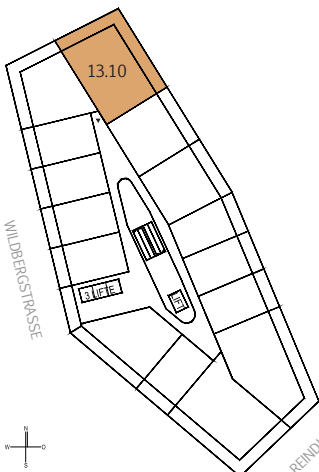

BRUCKNER TOWER

TOP 13.10

MST. 1:100

STOCKWERKSKIZZE

DACHTERRASSE

WOHNUNG	TOP 13.10
FLÄCHE	70,32 m ²
BALKON	29,31 m ²
GESCHOSS	13.OiG
NIVEAU	+38,38 m