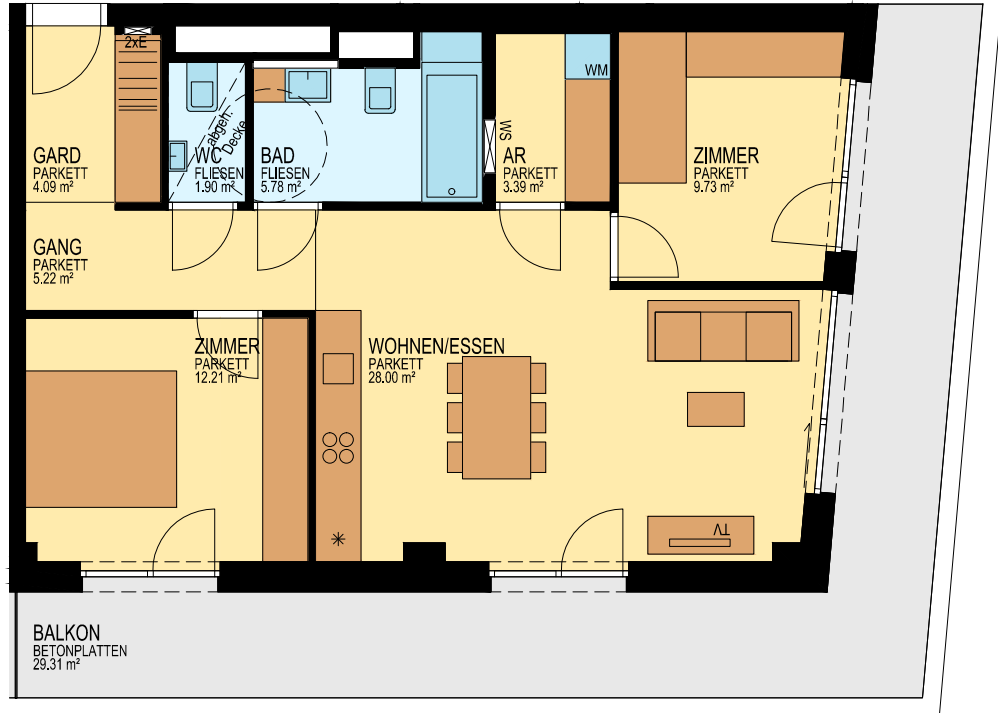

BRUCKNER TOWER

TOP 13.10

MST. 1:100

STOCKWERKSKIZZE

DACHTERRASSE

WOHNUNG	TOP 13.10
FLÄCHE	70,32 m ²
BALKON	29,31 m ²
GESCHOSS	13.OiG
NIVEAU	+38,38 m