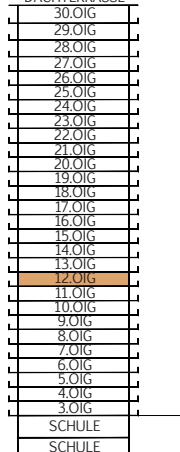

BRUCKNER TOWER

TOP 12.15

MST. 1:100

STOCKWERKSKIZZE

DACHTERRASSE

WOHNUNG	TOP 12.15
FLÄCHE	34,58 m ²
BALKON	8,08 m ²
GESCHOSS	12.OiG
NIVEAU	+35,40 m