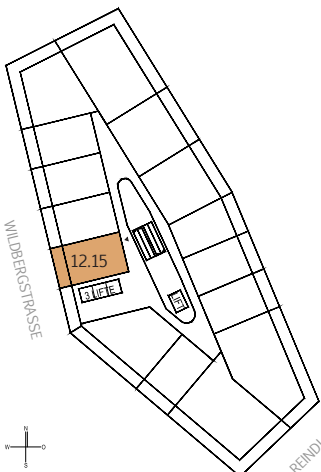

BRUCKNER TOWER

TOP 12.15

MST. 1:100

STOCKWERKSKIZZE

DACHTERRASSE

WOHNUNG	TOP 12.15
FLÄCHE	34,58 m ²
BALKON	8,08 m ²
GESCHOSS	12.OiG
NIVEAU	+35,40 m