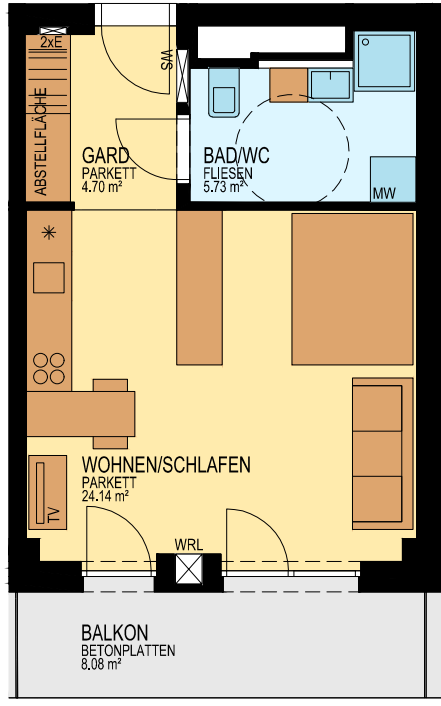

BRUCKNER TOWER

TOP 12.15

MST. 1:100

STOCKWERKSKIZZE

DACHTERRASSE

WOHNUNG	TOP 12.15
FLÄCHE	34,58 m ²
BALKON	8,08 m ²
GESCHOSS	12.OiG
NIVEAU	+35,40 m