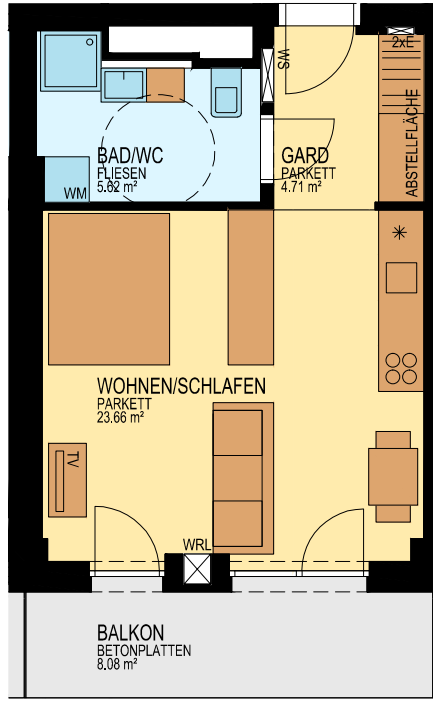

BRUCKNER TOWER

TOP 12.14

MST. 1:100

STOCKWERKSKIZZE

DACHTERRASSE

WOHNUNG	TOP 12.14
FLÄCHE	33,99 m ²
BALKON	8,08 m ²
GESCHOSS	12.0iG
NIVEAU	+35,40 m