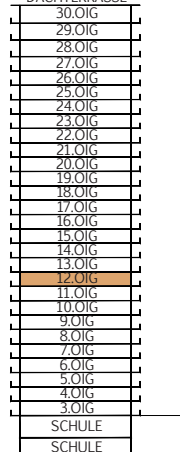

BRUCKNER TOWER

TOP 12.14

MST. 1:100

STOCKWERKSKIZZE

DACHTERRASSE

WOHNUNG	TOP 12.14
FLÄCHE	33,99 m ²
BALKON	8,08 m ²
GESCHOSS	12.0iG
NIVEAU	+35,40 m