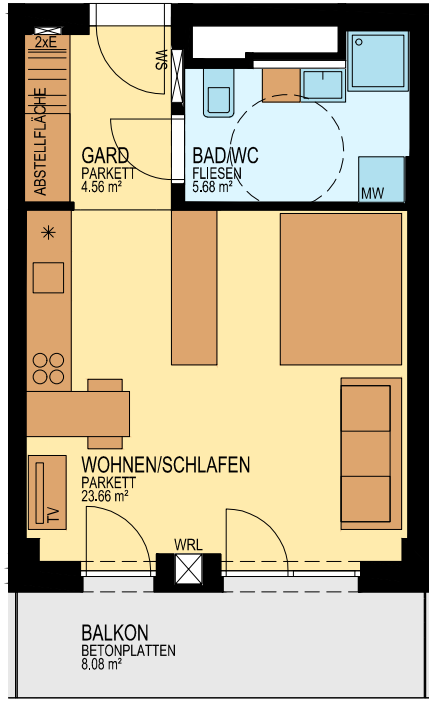

BRUCKNER TOWER

TOP 12.13

MST. 1:100

STOCKWERKS-KIZZE

WOHNUNG	TOP 12.13
FLÄCHE	33,90 m ²
BALKON	8,08 m ²
GESCHOSS	12.0iG
NIVEAU	+35,40 m