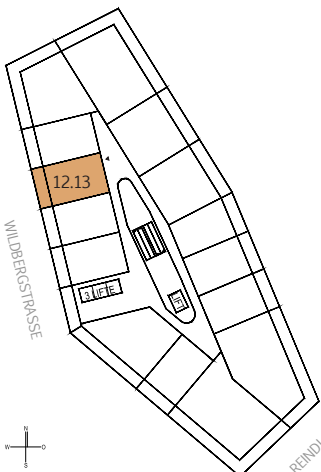

BRUCKNER TOWER

TOP 12.13

MST. 1:100

STOCKWERKS-KIZZE

WOHNUNG	TOP 12.13
FLÄCHE	33,90 m ²
BALKON	8,08 m ²
GESCHOSS	12.0iG
NIVEAU	+35,40 m