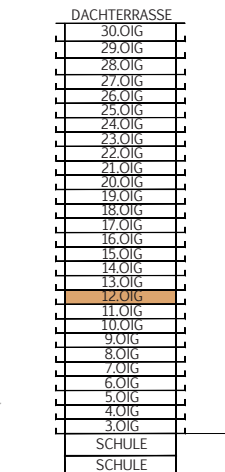

BRUCKNER TOWER

TOP 12.13

MST. 1:100

STOCKWERKS-KIZZE

WOHNUNG	TOP 12.13
FLÄCHE	33,90 m ²
BALKON	8,08 m ²
GESCHOSS	12.0iG
NIVEAU	+35,40 m