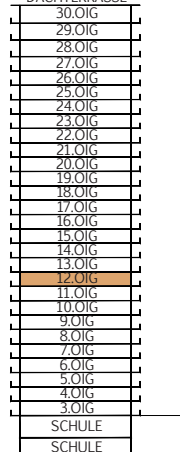

BRUCKNER TOWER

TOP 12.12

MST. 1:100

STOCKWERKSKIZZE

DACHTERRASSE

WOHNUNG	TOP 12.12
FLÄCHE	34,58 m <sup>2</sup>
BALKON	8,08 m <sup>2</sup>
GESCHOSS	12.0iG
NIVEAU	+35,40 m