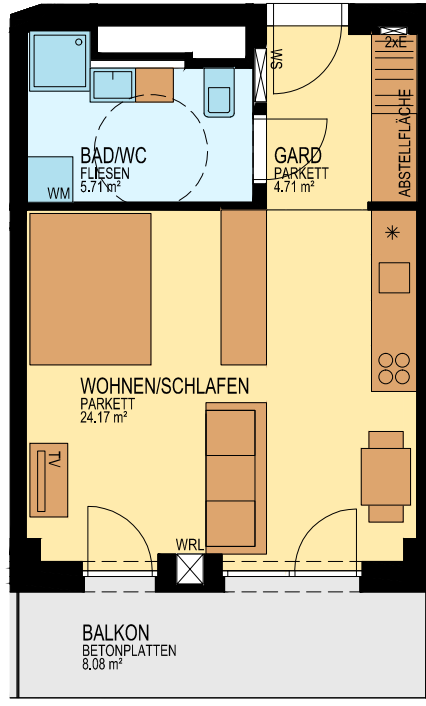

BRUCKNER TOWER

TOP 12.12

MST. 1:100

STOCKWERKSKIZZE

DACHTERRASSE

WOHNUNG	TOP 12.12
FLÄCHE	34,58 m <sup>2</sup>
BALKON	8,08 m <sup>2</sup>
GESCHOSS	12.0iG
NIVEAU	+35,40 m