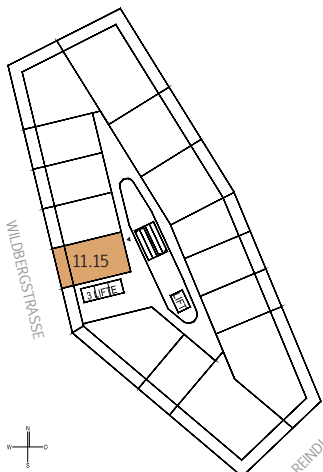

BRUCKNER TOWER

TOP 11.15

MST. 1:100

STOCKWERKSKIZZE

WOHNUNG	TOP 11.15
FLÄCHE	34,58 m ²
BALKON	8,08 m ²
GESCHOSS	11.0iG
NIVEAU	+32,44 m