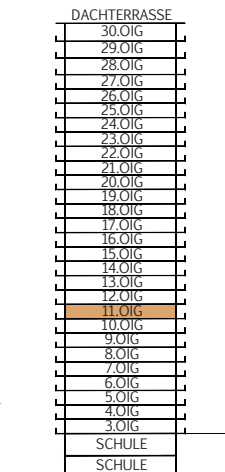

BRUCKNER TOWER

TOP 11.15

MST. 1:100

STOCKWERKSKIZZE

WOHNUNG	TOP 11.15
FLÄCHE	34,58 m ²
BALKON	8,08 m ²
GESCHOSS	11.0iG
NIVEAU	+32,44 m