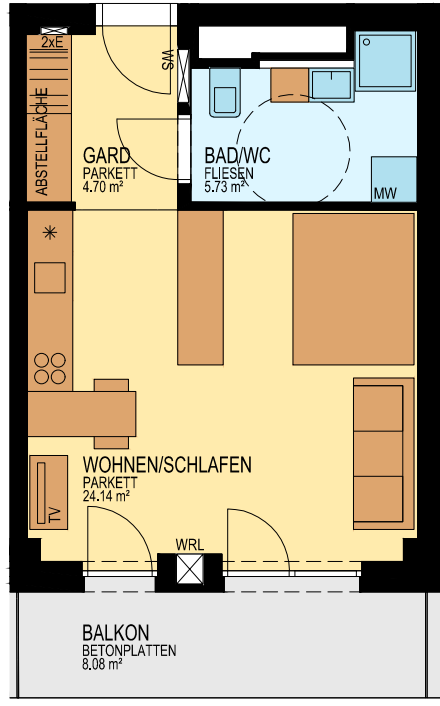

BRUCKNER TOWER

TOP 11.15

MST. 1:100

STOCKWERKSKIZZE

WOHNUNG	TOP 11.15
FLÄCHE	34,58 m ²
BALKON	8,08 m ²
GESCHOSS	11.0iG
NIVEAU	+32,44 m