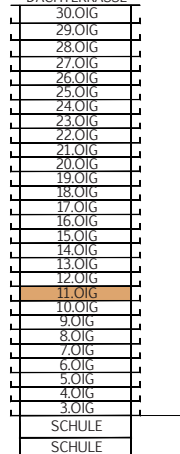

BRUCKNER TOWER

TOP 11.14

MST. 1:100

STOCKWERKSKIZZE

DACHTERRASSE

WOHNUNG	TOP 11.14
FLÄCHE	33,99 m ²
BALKON	8,08 m ²
GESCHOSS	11.0iG
NIVEAU	+32,44 m