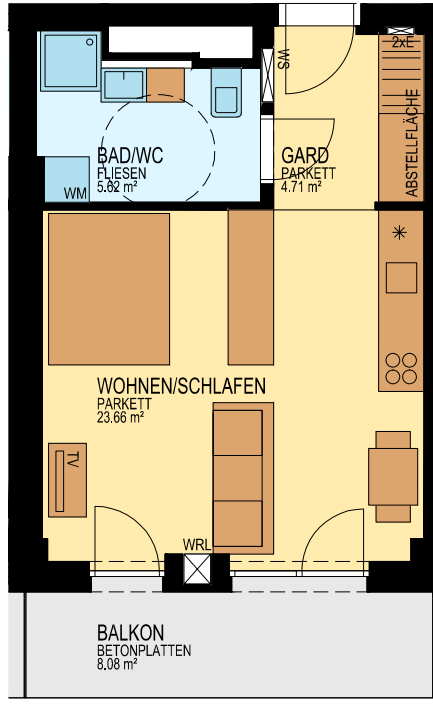

BRUCKNER TOWER

TOP 11.14

MST. 1:100

STOCKWERKSKIZZE

DACHTERRASSE

WOHNUNG	TOP 11.14
FLÄCHE	33,99 m ²
BALKON	8,08 m ²
GESCHOSS	11.0iG
NIVEAU	+32,44 m