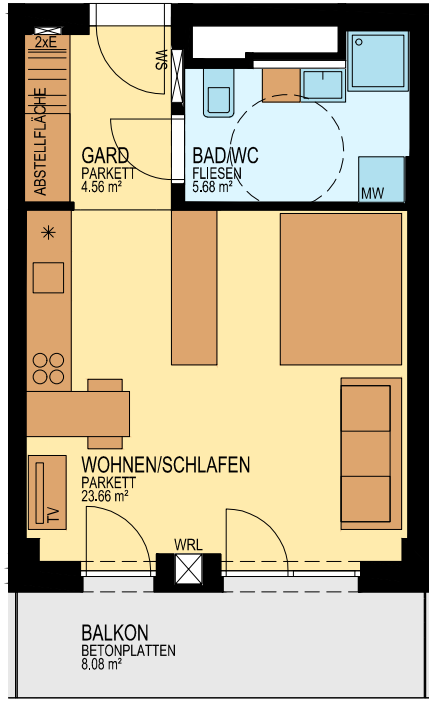

BRUCKNER TOWER

TOP 11.13

MST. 1:100

STOCKWERKSKIZZE

WOHNUNG	TOP 11.13
FLÄCHE	33,90 m ²
BALKON	8,08 m ²
GESCHOSS	11.OiG
NIVEAU	+32,44 m