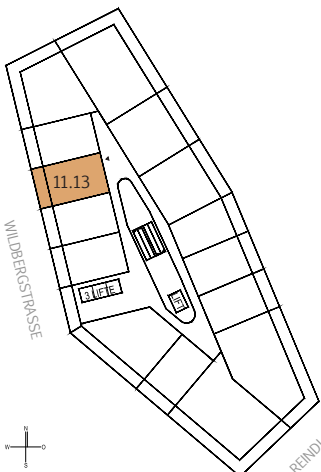

BRUCKNER TOWER

TOP 11.13

MST. 1:100

STOCKWERKSKIZZE

WOHNUNG	TOP 11.13
FLÄCHE	33,90 m ²
BALKON	8,08 m ²
GESCHOSS	11.OiG
NIVEAU	+32,44 m