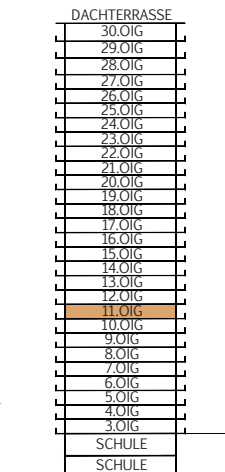

BRUCKNER TOWER

TOP 11.13

MST. 1:100

STOCKWERKSKIZZE

WOHNUNG	TOP 11.13
FLÄCHE	33,90 m ²
BALKON	8,08 m ²
GESCHOSS	11.OiG
NIVEAU	+32,44 m