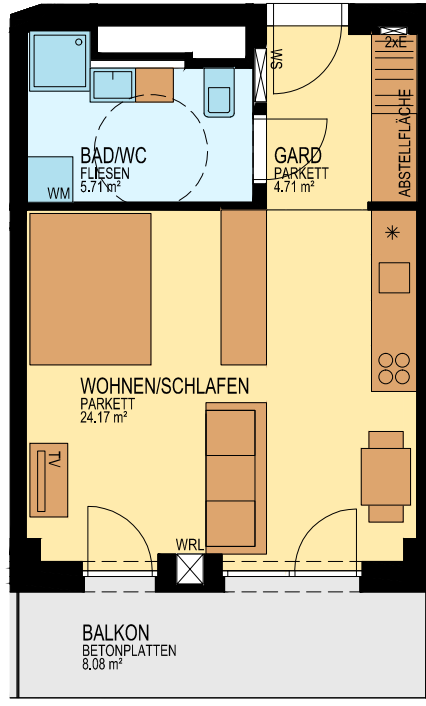

BRUCKNER TOWER

TOP 11.12

MST. 1:100

STOCKWERKSKIZZE

DACHTERRASSE

WOHNUNG	TOP 11.12
FLÄCHE	34,58 m <sup>2</sup>
BALKON	8,08 m <sup>2</sup>
GESCHOSS	11.0IG
NIVEAU	+32,44 m