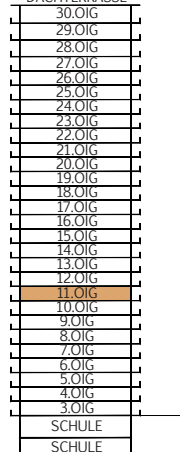

BRUCKNER TOWER

TOP 11.12

MST. 1:100

STOCKWERKSKIZZE

DACHTERRASSE

WOHNUNG	TOP 11.12
FLÄCHE	34,58 m <sup>2</sup>
BALKON	8,08 m <sup>2</sup>
GESCHOSS	11.0IG
NIVEAU	+32,44 m