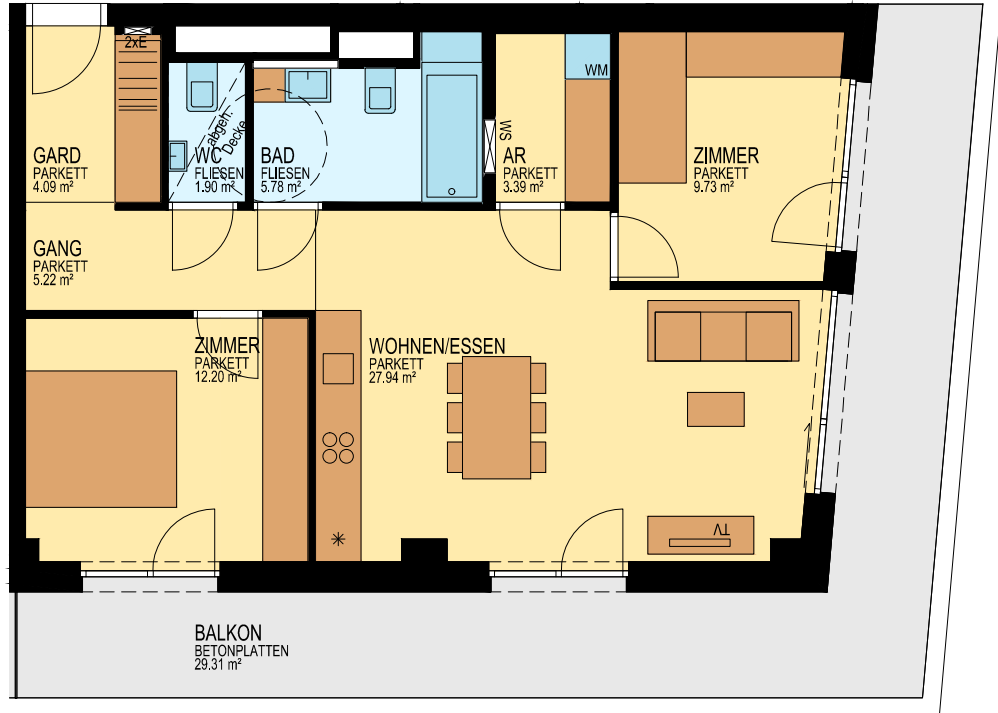

BRUCKNER TOWER

TOP 11.10

MST. 1:100

STOCKWERKSKIZZE

DACHTERRASSE

WOHNUNG	TOP 11.10
FLÄCHE	70,24 m <sup>2</sup>
BALKON	29,31 m <sup>2</sup>
GESCHOSS	11.OiG
NIVEAU	+32,44 m