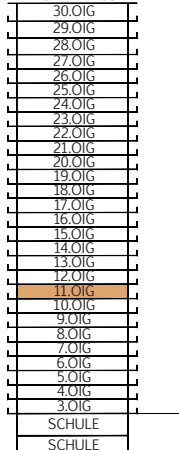

BRUCKNER TOWER

TOP 11.10

MST. 1:100

STOCKWERKSKIZZE

DACHTERRASSE

WOHNUNG	TOP 11.10
FLÄCHE	70,24 m <sup>2</sup>
BALKON	29,31 m <sup>2</sup>
GESCHOSS	11.OiG
NIVEAU	+32,44 m