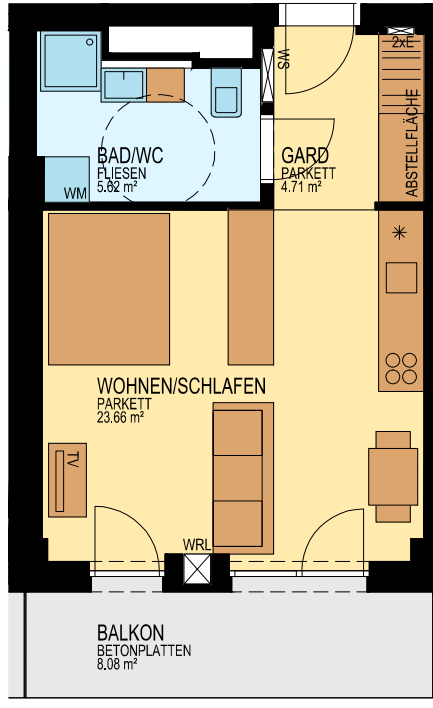

BRUCKNER TOWER

TOP 10.14

MST. 1:100

STOCKWERKSKIZZE

DACHTERRASSE

<b>WOHNUNG</b>	<b>TOP 10.14</b>
FLÄCHE	33,99 m <sup>2</sup>
BALKON	8,08 m <sup>2</sup>
GESCHOSS	10.OIG
NIVEAU	+29,44 m