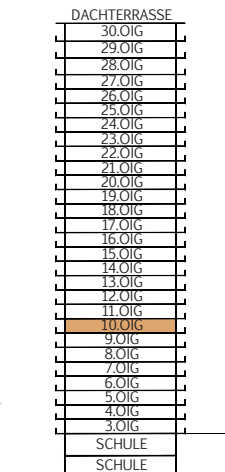

BRUCKNER TOWER

TOP 10.13

MST. 1:100

STOCKWERKSKIZZE

WOHNUNG	TOP 10.13
FLÄCHE	33,90 m ²
BALKON	8,08 m ²
GESCHOSS	10.0IG
NIVEAU	+29,44 m