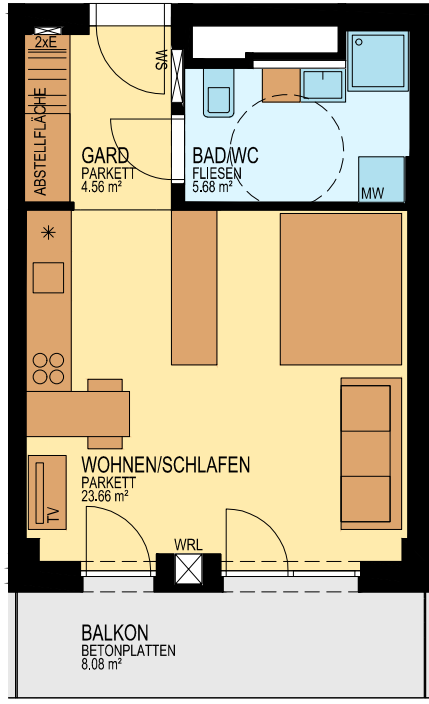

BRUCKNER TOWER

TOP 10.13

MST. 1:100

STOCKWERKSKIZZE

WOHNUNG	TOP 10.13
FLÄCHE	33,90 m ²
BALKON	8,08 m ²
GESCHOSS	10.0IG
NIVEAU	+29,44 m