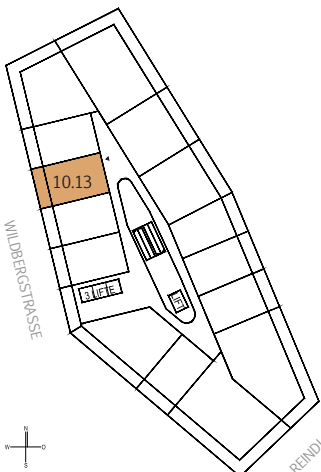

BRUCKNER TOWER

TOP 10.13

MST. 1:100

STOCKWERKSKIZZE

WOHNUNG	TOP 10.13
FLÄCHE	33,90 m ²
BALKON	8,08 m ²
GESCHOSS	10.0IG
NIVEAU	+29,44 m