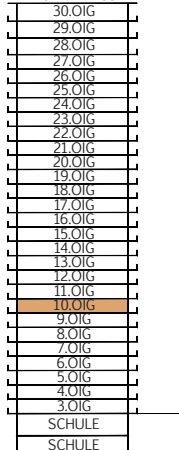

BRUCKNER TOWER

TOP 10.10

MST. 1:100

STOCKWERKSKIZZE

DACHTERRASSE

WOHNUNG	TOP 10.10
FLÄCHE	70,24 m <sup>2</sup>
BALKON	29,31 m <sup>2</sup>
GESCHOSS	10.0iG
NIVEAU	+29,44 m