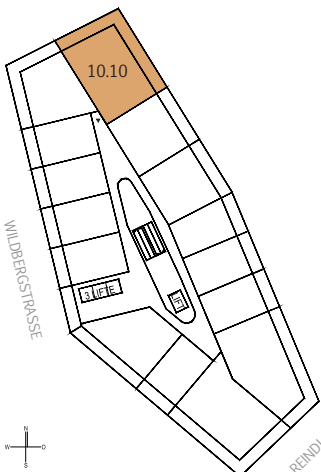

BRUCKNER TOWER

TOP 10.10

MST. 1:100

STOCKWERKSKIZZE

DACHTERRASSE

WOHNUNG	TOP 10.10
FLÄCHE	70,24 m <sup>2</sup>
BALKON	29,31 m <sup>2</sup>
GESCHOSS	10.0iG
NIVEAU	+29,44 m