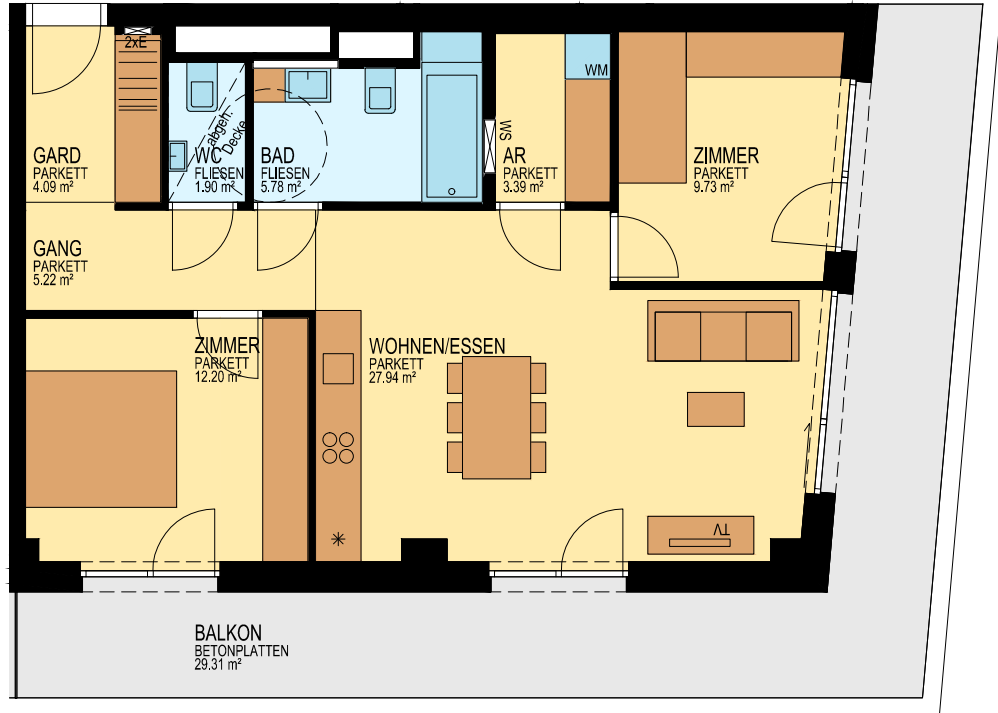

BRUCKNER TOWER

TOP 10.10

MST. 1:100

STOCKWERKSKIZZE

DACHTERRASSE

WOHNUNG	TOP 10.10
FLÄCHE	70,24 m <sup>2</sup>
BALKON	29,31 m <sup>2</sup>
GESCHOSS	10.0iG
NIVEAU	+29,44 m