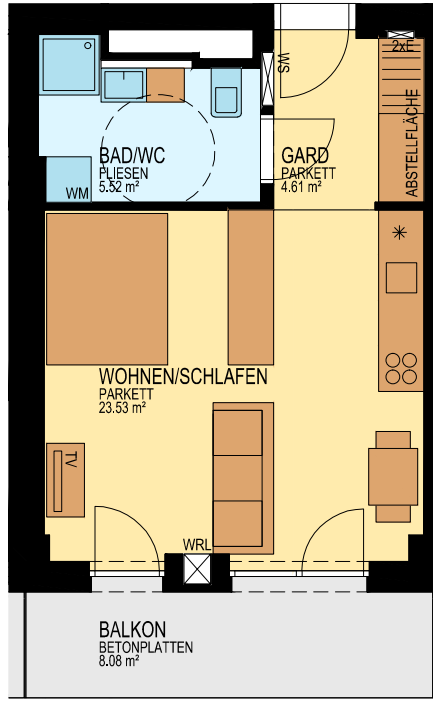

BRUCKNER TOWER

TOP 09.14

MST. 1:100

STOCKWERKSKIZZE

DACHTERRASSE

WOHNUNG	TOP 09.14
FLÄCHE:	33,65 m <sup>2</sup>
BALKON:	8,08 m <sup>2</sup>
GESCHOSS:	9.OiG
NIVEAU:	+26,46 m