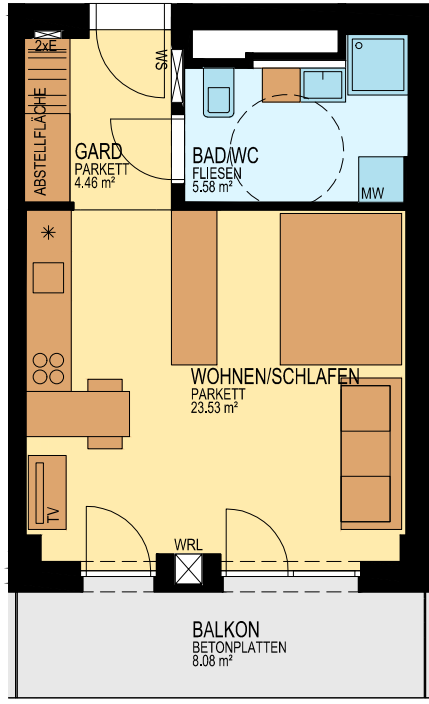

BRUCKNER TOWER

TOP 09.13

MST. 1:100

STOCKWERKSCHIZZE

DACHTERRASSE

WOHNUNG	TOP 09.13
FLÄCHE:	33,57 m <sup>2</sup>
BALKON:	8,08 m <sup>2</sup>
GESCHOSS:	9.0iG
NIVEAU:	+26,46 m