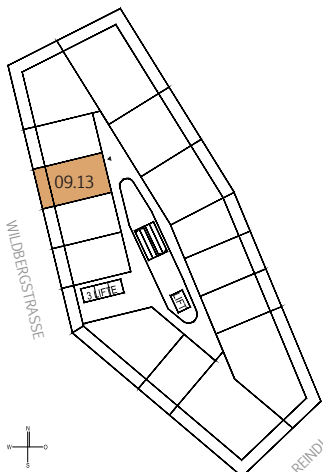

BRUCKNER TOWER

TOP 09.13

MST. 1:100

STOCKWERKSCHIZZE

DACHTERRASSE

WOHNUNG	TOP 09.13
FLÄCHE:	33,57 m <sup>2</sup>
BALKON:	8,08 m <sup>2</sup>
GESCHOSS:	9.0iG
NIVEAU:	+26,46 m