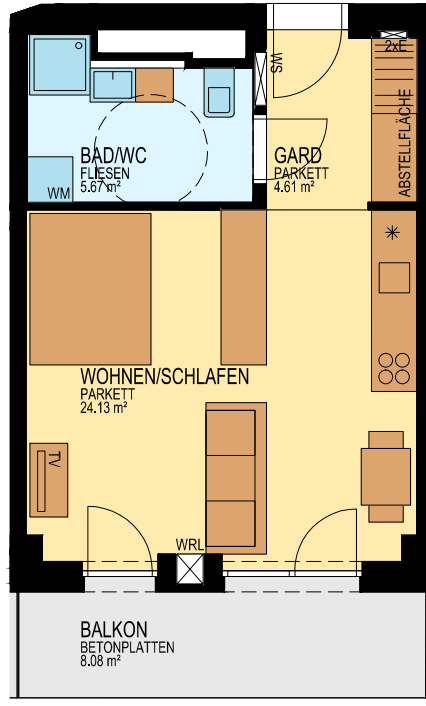

BRUCKNER TOWER

TOP 09.12

MST. 1:100

STOCKWERKSKIZZE

DACHTERRASSE

<b>WOHNUNG</b>	<b>TOP 09.12</b>
FLÄCHE:	34,41 m <sup>2</sup>
BALKON:	8,08 m <sup>2</sup>
GESCHOSS:	9.OIG
NIVEAU:	+26,46 m