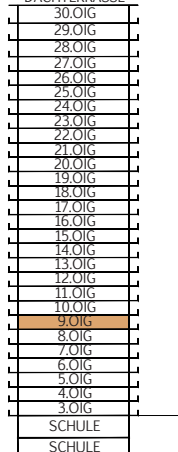

BRUCKNER TOWER

TOP 09.12

MST. 1:100

STOCKWERKSKIZZE

DACHTERRASSE

<b>WOHNUNG</b>	<b>TOP 09.12</b>
FLÄCHE:	34,41 m <sup>2</sup>
BALKON:	8,08 m <sup>2</sup>
GESCHOSS:	9.OIG
NIVEAU:	+26,46 m