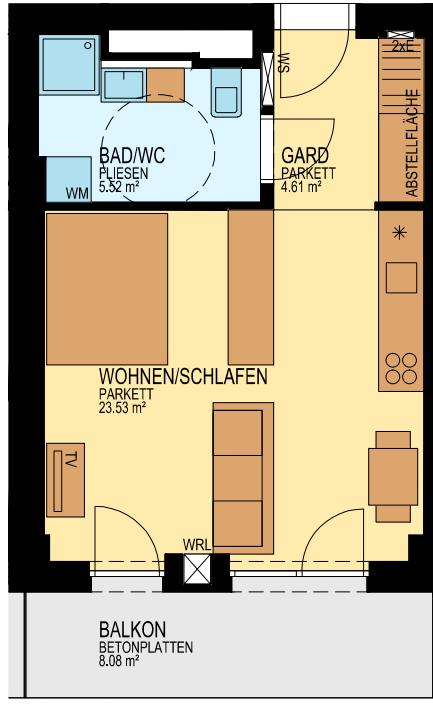

BRUCKNER TOWER

TOP 08.14

MST. 1:100

STOCKWERKSKIZZE

DACHTERRASSE

WOHNUNG	TOP 08.14
FLÄCHE:	33,65 m ²
BALKON:	8,08 m ²
GESCHOSS:	8.OiG
NIVEAU:	+23,48 m