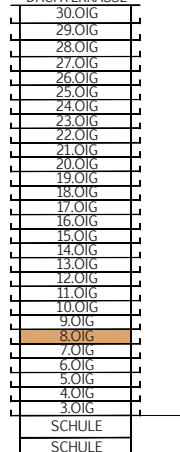

BRUCKNER TOWER

TOP 08.14

MST. 1:100

STOCKWERKSKIZZE

DACHTERRASSE

WOHNUNG	TOP 08.14
FLÄCHE:	33,65 m ²
BALKON:	8,08 m ²
GESCHOSS:	8.OiG
NIVEAU:	+23,48 m