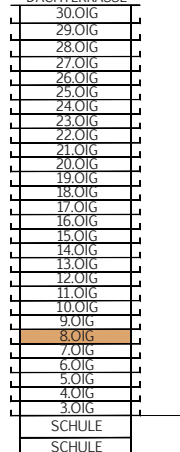

BRUCKNER TOWER

TOP 08.13

MST. 1:100

STOCKWERKSCHIZZE

DACHTERRASSE

WOHNUNG	TOP 08.13
FLÄCHE:	33,57 m <sup>2</sup>
BALKON:	8,08 m <sup>2</sup>
GESCHOSS:	8.OiG
NIVEAU:	+23,48 m