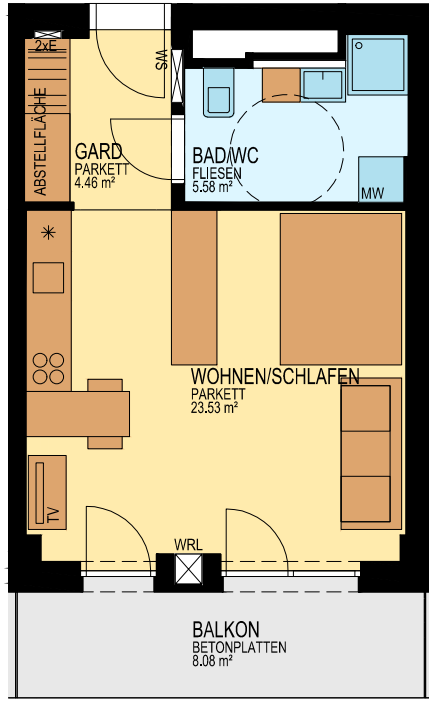

BRUCKNER TOWER

TOP 08.13

MST. 1:100

STOCKWERKSCHIZZE

DACHTERRASSE

WOHNUNG	TOP 08.13
FLÄCHE:	33,57 m <sup>2</sup>
BALKON:	8,08 m <sup>2</sup>
GESCHOSS:	8.OiG
NIVEAU:	+23,48 m