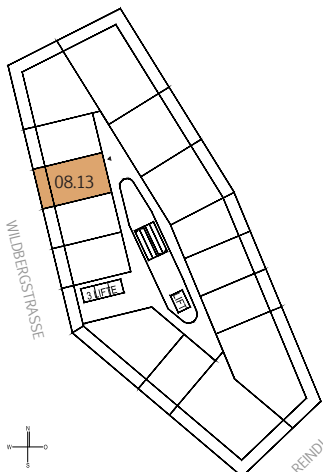

BRUCKNER TOWER

TOP 08.13

MST. 1:100

STOCKWERKSCHIZZE

DACHTERRASSE

WOHNUNG	TOP 08.13
FLÄCHE:	33,57 m <sup>2</sup>
BALKON:	8,08 m <sup>2</sup>
GESCHOSS:	8.OiG
NIVEAU:	+23,48 m