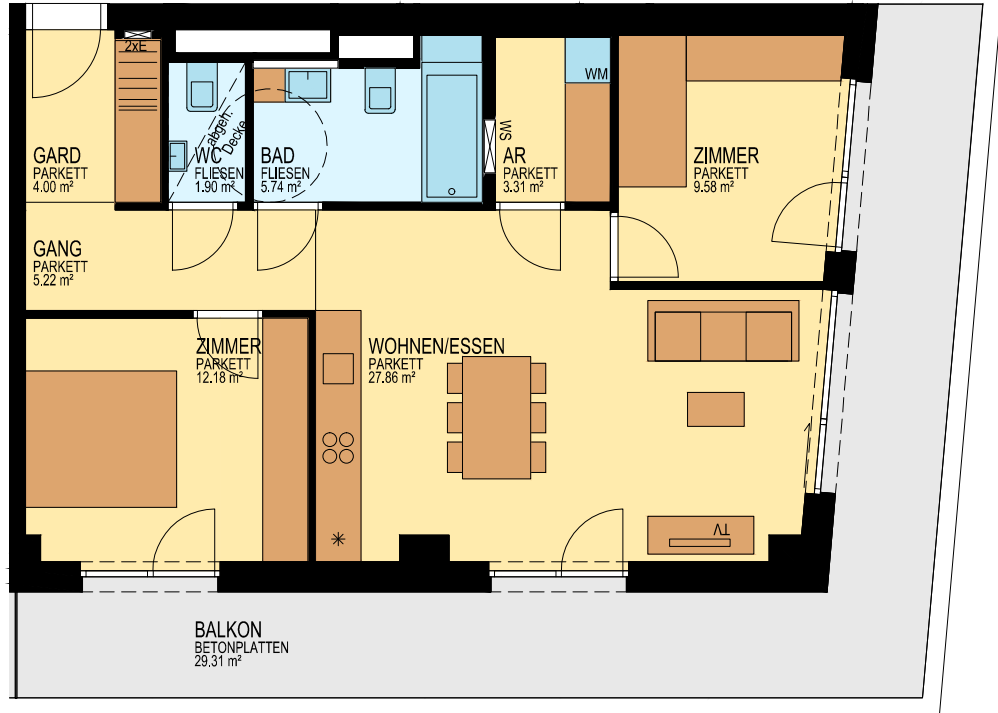

BRUCKNER TOWER

TOP 08.10

MST. 1:100

STOCKWERKSKIZZE

DACHTERRASSE

<b>WOHNUNG</b>	<b>TOP 08.10</b>
FLÄCHE:	69,79 m <sup>2</sup>
BALKON:	29,31 m <sup>2</sup>
GESCHOSS:	8.OiG
NIVEAU:	+23,48 m