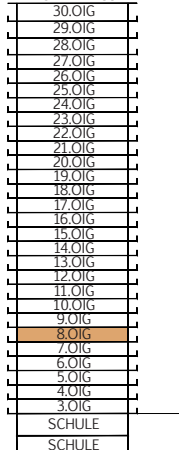

BRUCKNER TOWER

TOP 08.10

MST. 1:100

STOCKWERKSKIZZE

DACHTERRASSE

<b>WOHNUNG</b>	<b>TOP 08.10</b>
FLÄCHE:	69,79 m <sup>2</sup>
BALKON:	29,31 m <sup>2</sup>
GESCHOSS:	8.OiG
NIVEAU:	+23,48 m