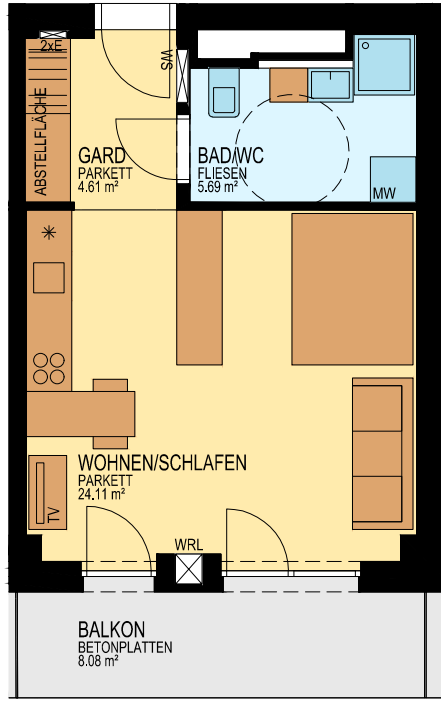

BRUCKNER TOWER

TOP 07.15

MST. 1:100

STOCKWERKSKIZZE

WOHNUNG	TOP 07.15
FLÄCHE:	34,40 m ²
BALKON:	8,08 m ²
GESCHOSS:	7.OiG
NIVEAU:	+20,50 m