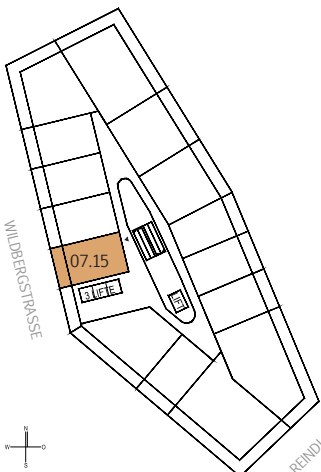

BRUCKNER TOWER

TOP 07.15

MST. 1:100

STOCKWERKSKIZZE

WOHNUNG	TOP 07.15
FLÄCHE:	34,40 m ²
BALKON:	8,08 m ²
GESCHOSS:	7.OiG
NIVEAU:	+20,50 m