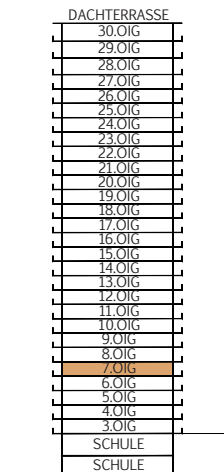

BRUCKNER TOWER

TOP 07.15

MST. 1:100

STOCKWERKSKIZZE

WOHNUNG	TOP 07.15
FLÄCHE:	34,40 m ²
BALKON:	8,08 m ²
GESCHOSS:	7.OiG
NIVEAU:	+20,50 m