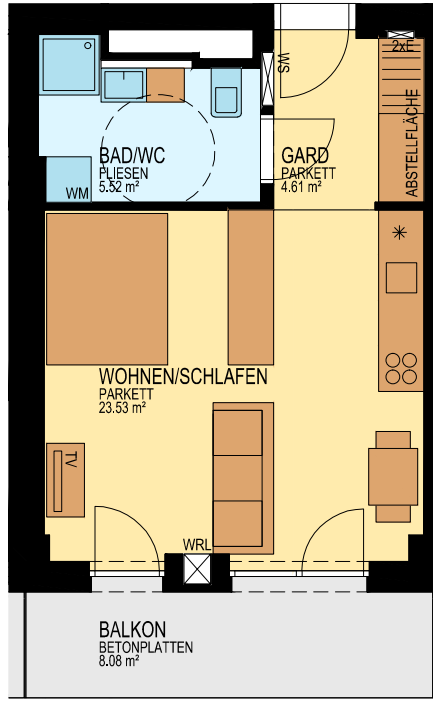

BRUCKNER TOWER

TOP 07.14

MST. 1:100

STOCKWERKSKIZZE

DACHTERRASSE

WOHNUNG	TOP 07.14
FLÄCHE:	33,65 m ²
BALKON:	8,08 m ²
GESCHOSS:	7.OiG
NIVEAU:	+20,50 m