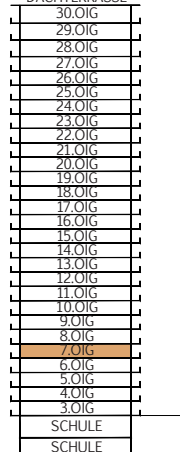

BRUCKNER TOWER

TOP 07.14

MST. 1:100

STOCKWERKSKIZZE

DACHTERRASSE

WOHNUNG	TOP 07.14
FLÄCHE:	33,65 m ²
BALKON:	8,08 m ²
GESCHOSS:	7.OiG
NIVEAU:	+20,50 m