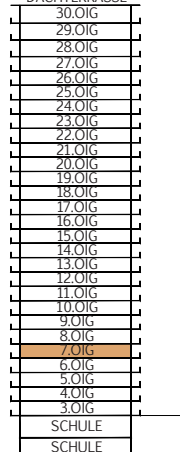

BRUCKNER TOWER

TOP 07.13

MST. 1:100

STOCKWERKSCHIZZE

DACHTERRASSE

WOHNUNG	TOP 07.13
FLÄCHE:	33,57 m ²
BALKON:	8,08 m ²
GESCHOSS:	7.OiG
NIVEAU:	+20,50 m