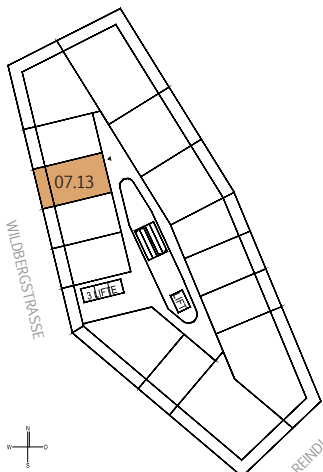

BRUCKNER TOWER

TOP 07.13

MST. 1:100

STOCKWERKSCHIZZE

DACHTERRASSE

WOHNUNG	TOP 07.13
FLÄCHE:	33,57 m ²
BALKON:	8,08 m ²
GESCHOSS:	7.OiG
NIVEAU:	+20,50 m