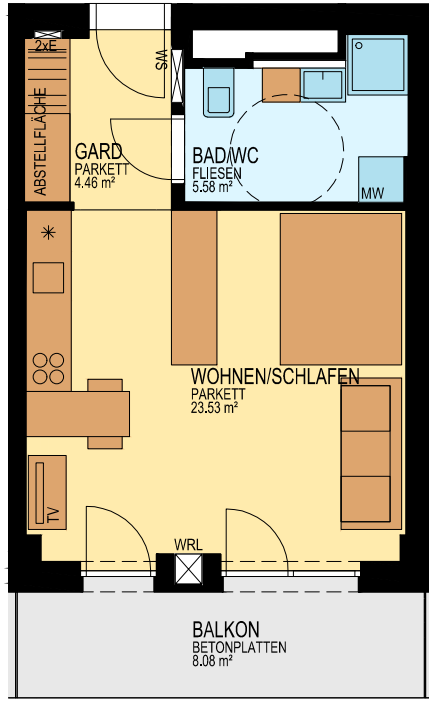

BRUCKNER TOWER

TOP 07.13

MST. 1:100

STOCKWERKSCHIZZE

DACHTERRASSE

WOHNUNG	TOP 07.13
FLÄCHE:	33,57 m ²
BALKON:	8,08 m ²
GESCHOSS:	7.OiG
NIVEAU:	+20,50 m