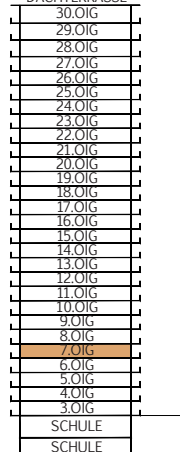

BRUCKNER TOWER

TOP 07.07

MST. 1:100

STOCKWERKSKIZZE

DACHTERRASSE

WOHNUNG	TOP 07.07
FLÄCHE:	32,57 m ²
BALKON:	8,19 m ²
GESCHOSS:	7.OiG
NIVEAU:	+20,50 m