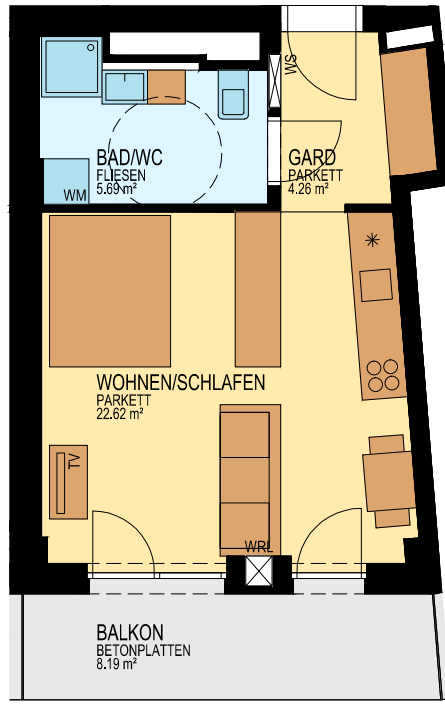

BRUCKNER TOWER

TOP 07.07

MST. 1:100

STOCKWERKSKIZZE

DACHTERRASSE

WOHNUNG	TOP 07.07
FLÄCHE:	32,57 m ²
BALKON:	8,19 m ²
GESCHOSS:	7.OiG
NIVEAU:	+20,50 m