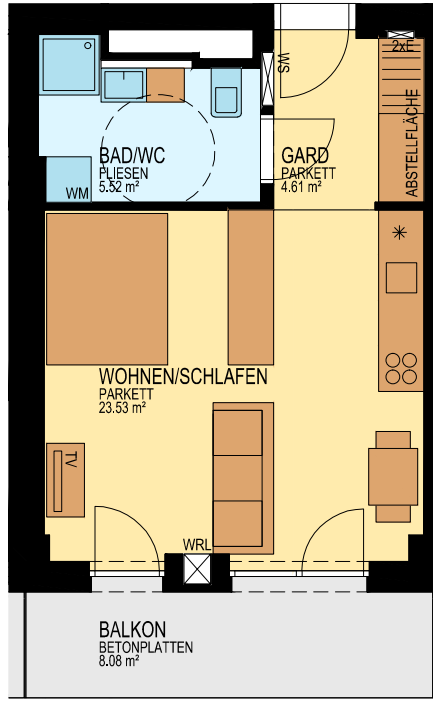

BRUCKNER TOWER

TOP 06.14

MST. 1:100

STOCKWERKSKIZZE

DACHTERRASSE

WOHNUNG	TOP 06.14
FLÄCHE:	33,65 m ²
BALKON:	8,08 m ²
GESCHOSS:	6.OiG
NIVEAU:	+17,52 m