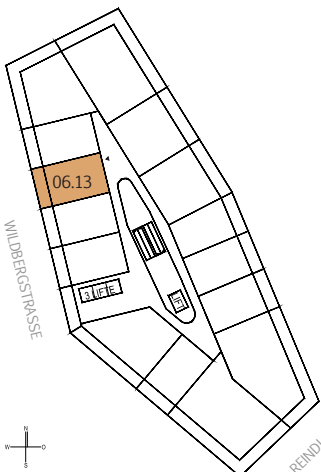

BRUCKNER TOWER

TOP 06.13

MST. 1:100

STOCKWERKSCHIZZE

WOHNUNG	TOP 06.13
FLÄCHE:	33,57 m <sup>2</sup>
BALKON:	8,08 m <sup>2</sup>
GESCHOSS:	6.0iG
NIVEAU:	+17,52 m