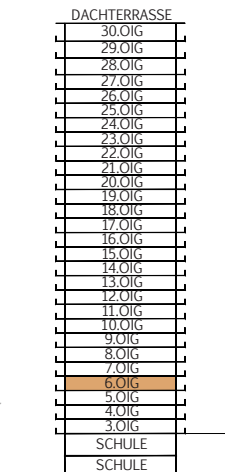

BRUCKNER TOWER

TOP 06.13

MST. 1:100

STOCKWERKSCHIZZE

WOHNUNG	TOP 06.13
FLÄCHE:	33,57 m <sup>2</sup>
BALKON:	8,08 m <sup>2</sup>
GESCHOSS:	6.0iG
NIVEAU:	+17,52 m