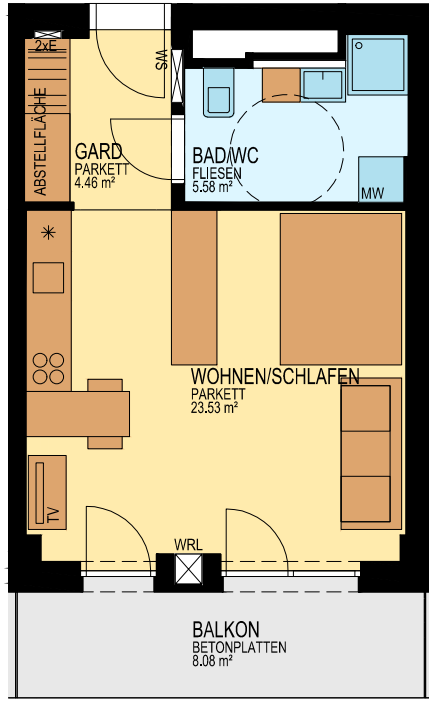

BRUCKNER TOWER

TOP 06.13

MST. 1:100

STOCKWERKSCHIZZE

WOHNUNG	TOP 06.13
FLÄCHE:	33,57 m <sup>2</sup>
BALKON:	8,08 m <sup>2</sup>
GESCHOSS:	6.0iG
NIVEAU:	+17,52 m