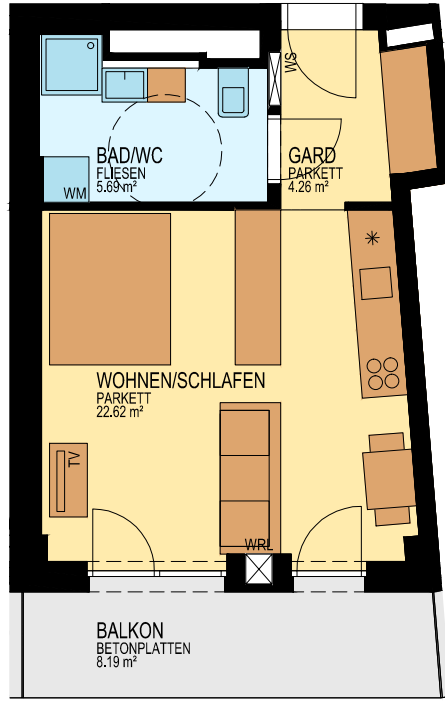

BRUCKNER TOWER

TOP 06.07

0M 1M 2M 5M

MST. 1:100

STOCKWERKSKIZZE

DACHTERRASSE

WOHNUNG	TOP 06.07
FLÄCHE:	32,57 m ²
BALKON:	8,19 m ²
GESCHOSS:	6.OiG
NIVEAU:	+17,52 m