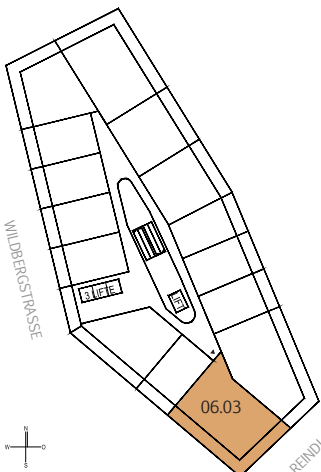

BRUCKNER TOWER

TOP 06.03 ▷

MST. 1:100

STOCKWERKS-KIZZE

DACHTERRASSE

30.OIG
29.OIG
28.OIG
27.OIG
26.OIG
25.OIG
24.OIG
23.OIG
22.OIG
21.OIG
20.OIG
19.OIG
18.OIG
17.OIG
16.OIG
15.OIG
14.OIG
13.OIG
12.OIG
11.OIG
10.OIG
9.OIG
8.OIG
7.OIG
6.OIG
5.OIG
4.OIG
3.OIG
SCHULE
SCHULE

WOHNUNG	TOP 06.03
FLÄCHE:	75,91 m ²
BALKON:	29,61 m ²
GESCHOSS:	6.OIG
NIVEAU:	+17,52 m