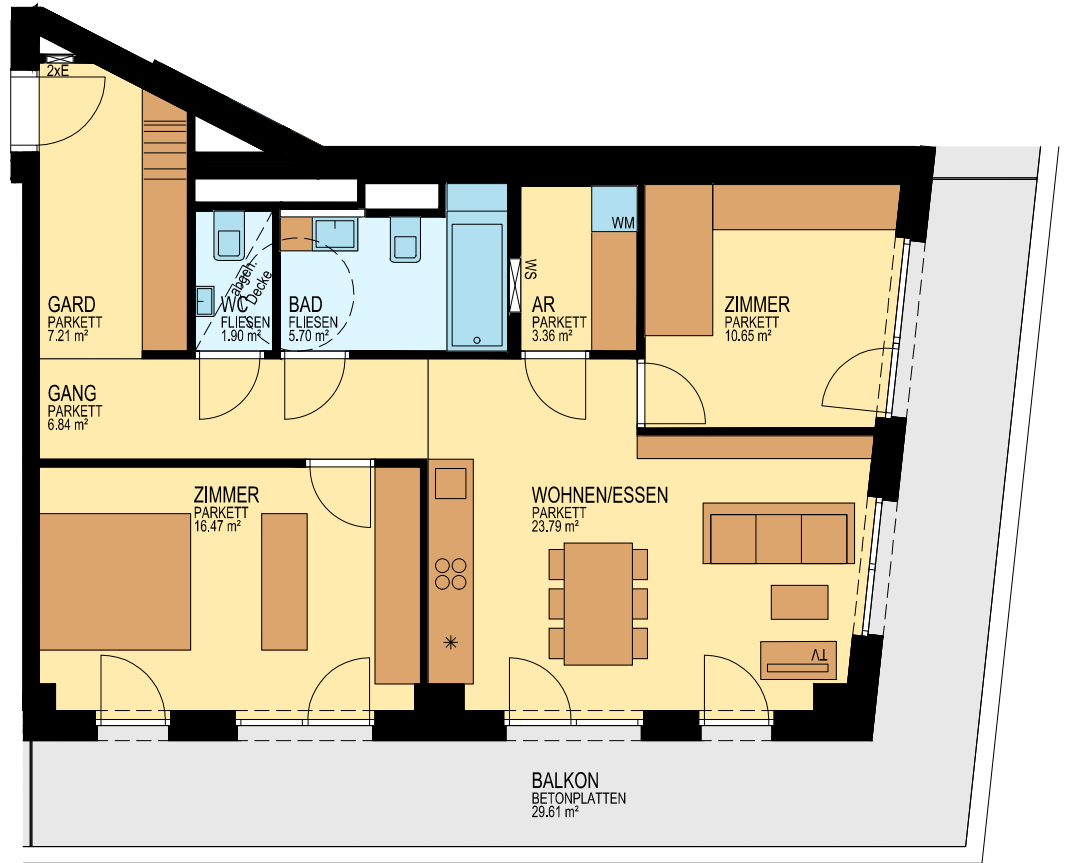

BRUCKNER TOWER

TOP 06.03 ▷

MST. 1:100

STOCKWERKS-KIZZE

DACHTERRASSE

30.OIG
29.OIG
28.OIG
27.OIG
26.OIG
25.OIG
24.OIG
23.OIG
22.OIG
21.OIG
20.OIG
19.OIG
18.OIG
17.OIG
16.OIG
15.OIG
14.OIG
13.OIG
12.OIG
11.OIG
10.OIG
9.OIG
8.OIG
7.OIG
6.OIG
5.OIG
4.OIG
3.OIG
SCHULE
SCHULE

WOHNUNG	TOP 06.03
FLÄCHE:	75,91 m ²
BALKON:	29,61 m ²
GESCHOSS:	6.OIG
NIVEAU:	+17,52 m