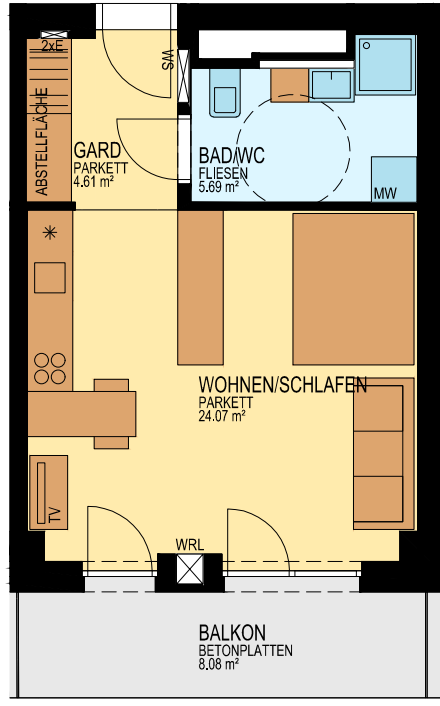

BRUCKNER TOWER

TOP 05.15

MST. 1:100

STOCKWERKSKIZZE

WOHNUNG	TOP 05.15
FLÄCHE	34,36 m ²
BALKON	8,08 m ²
GESCHOSS:	05.0iG
NIVEAU:	+14,54 m