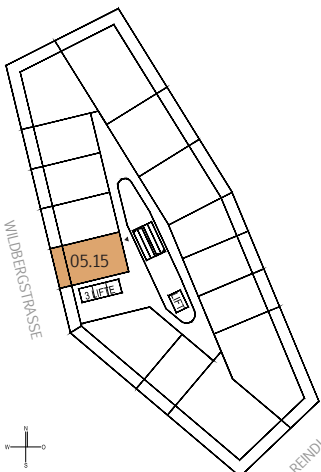

BRUCKNER TOWER

TOP 05.15

MST. 1:100

STOCKWERKSKIZZE

WOHNUNG	TOP 05.15
FLÄCHE	34,36 m ²
BALKON	8,08 m ²
GESCHOSS:	05.0iG
NIVEAU:	+14,54 m