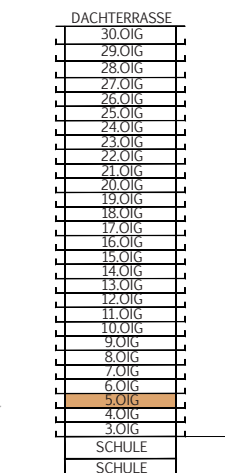

BRUCKNER TOWER

TOP 05.15

MST. 1:100

STOCKWERKSKIZZE

WOHNUNG	TOP 05.15
FLÄCHE	34,36 m ²
BALKON	8,08 m ²
GESCHOSS:	05.0iG
NIVEAU:	+14,54 m