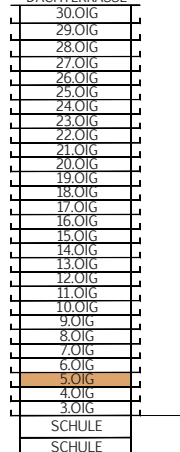

BRUCKNER TOWER

TOP 05.14

MST. 1:100

STOCKWERKSKIZZE

DACHTERRASSE

WOHNUNG	TOP 05.14
FLÄCHE	33,62 m ²
BALKON	8,08 m ²
GESCHOSS:	05.0IG
NIVEAU:	+14,54 m