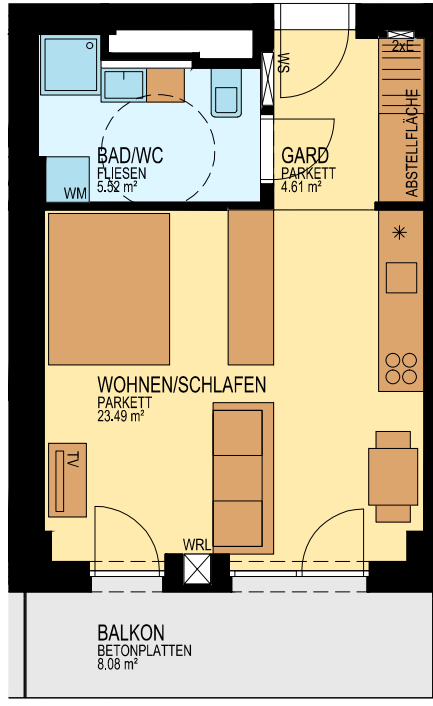

BRUCKNER TOWER

TOP 05.14

MST. 1:100

STOCKWERKSKIZZE

DACHTERRASSE

WOHNUNG	TOP 05.14
FLÄCHE	33,62 m ²
BALKON	8,08 m ²
GESCHOSS:	05.0IG
NIVEAU:	+14,54 m