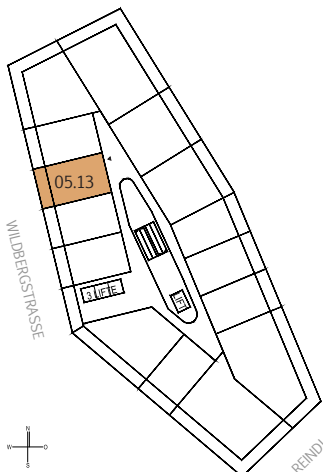

BRUCKNER TOWER

TOP 05.13

0M 1M 2M 5M

MST. 1:100

STOCKWERKSKIZZE

DACHTERRASSE

WOHNUNG	TOP 05.13
FLÄCHE	33,53 m ²
BALKON	8,08 m ²
GESCHOSS:	05.0IG
NIVEAU:	+14,54 m