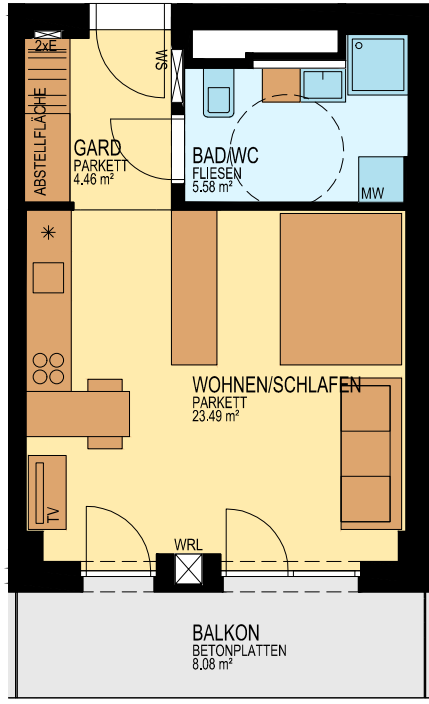

BRUCKNER TOWER

TOP 05.13

0M 1M 2M 5M

MST. 1:100

STOCKWERKSKIZZE

DACHTERRASSE

WOHNUNG	TOP 05.13
FLÄCHE	33,53 m ²
BALKON	8,08 m ²
GESCHOSS:	05.0IG
NIVEAU:	+14,54 m