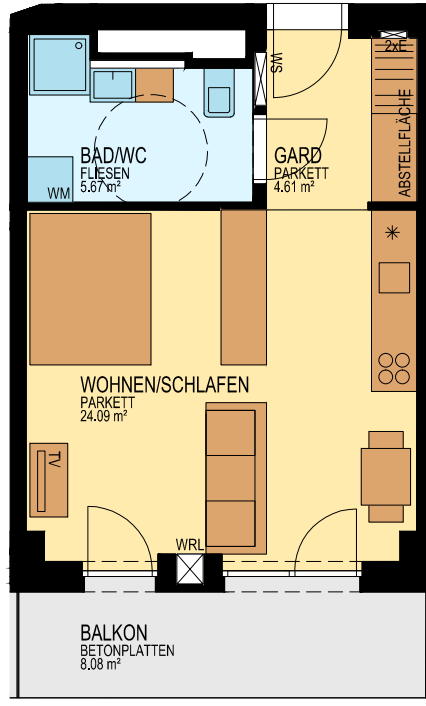

BRUCKNER TOWER

TOP 05.12

MST. 1:100

STOCKWERKSKIZZE

DACHTERRASSE

WOHNUNG	TOP 05.12
FLÄCHE	34,36 m <sup>2</sup>
BALKON	8,08 m <sup>2</sup>
GESCHOSS:	05.0iG
NIVEAU:	+14,54 m