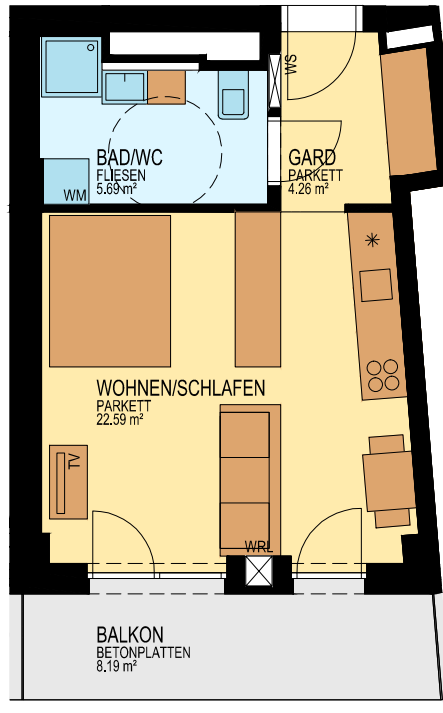

BRUCKNER TOWER

TOP 05.07

MST. 1:100

STOCKWERKSKIZZE

DACHTERRASSE

| WOHNUNG | TOP 05.07 |
|-----------|----------------------|
| FLÄCHE | 32,53 m ² |
| BALKON | 8,09 m ² |
| GESCHOSS: | 05.0iG |
| NIVEAU: | +14,54 m |