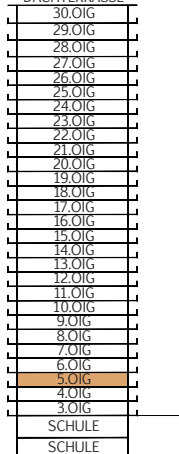

BRUCKNER TOWER

TOP 05.06

MST. 1:100

STOCKWERKSKIZZE

DACHTERRASSE

WOHNUNG	TOP 05.06
FLÄCHE	33,58 m ²
BALKON	8,08 m ²
GESCHOSS:	05.0iG
NIVEAU:	+14,54 m