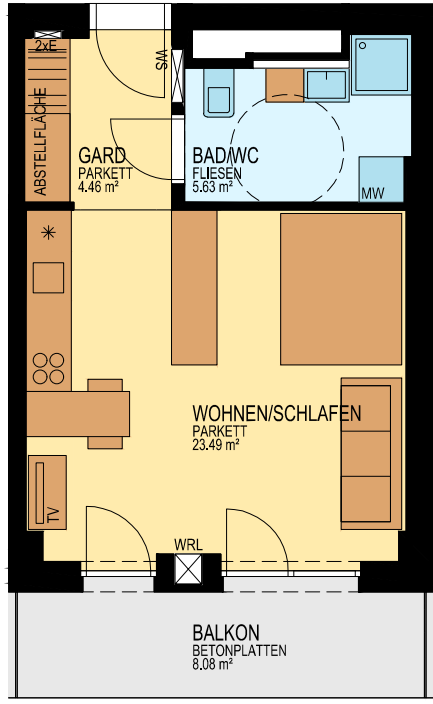

BRUCKNER TOWER

TOP 05.06

MST. 1:100

STOCKWERKSKIZZE

DACHTERRASSE

WOHNUNG	TOP 05.06
FLÄCHE	33,58 m ²
BALKON	8,08 m ²
GESCHOSS:	05.0iG
NIVEAU:	+14,54 m