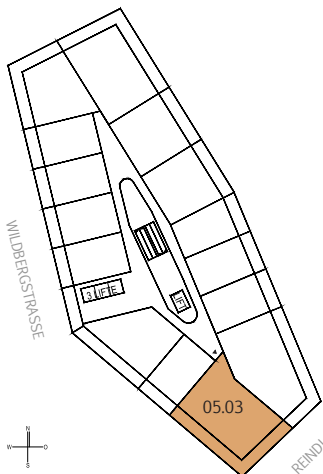

BRUCKNER TOWER

TOP 05.03 ▷

MST. 1:100

STOCKWERKS-KIZZE

DACHTERRASSE

WOHNUNG	TOP 05.03
FLÄCHE	75,81 m <sup>2</sup>
BALKON	29,61 m <sup>2</sup>
GESCHOSS:	05.0IG
NIVEAU:	+14,54 m