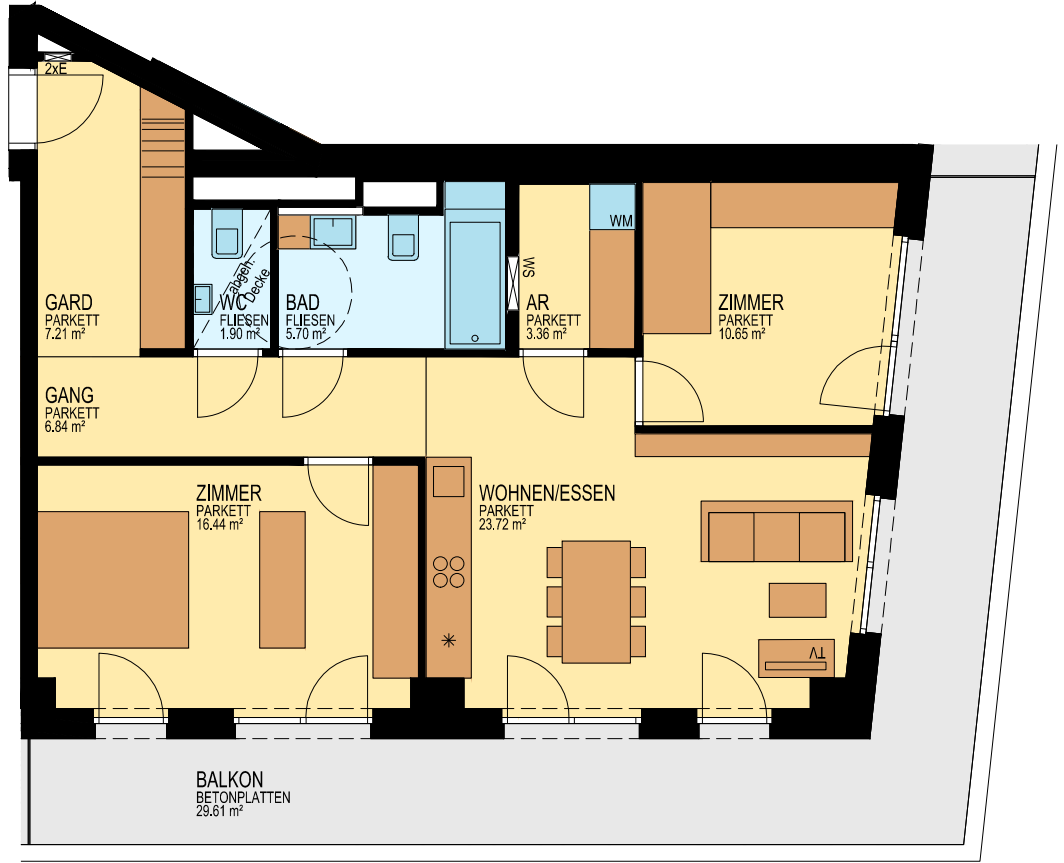

BRUCKNER TOWER

TOP 05.03 ▷

MST. 1:100

STOCKWERKS-KIZZE

DACHTERRASSE

WOHNUNG	TOP 05.03
FLÄCHE	75,81 m <sup>2</sup>
BALKON	29,61 m <sup>2</sup>
GESCHOSS:	05.0IG
NIVEAU:	+14,54 m