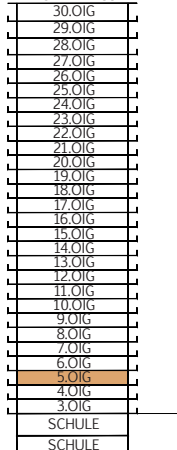

BRUCKNER TOWER

TOP 05.03 ▷

MST. 1:100

STOCKWERKS-KIZZE

DACHTERRASSE

WOHNUNG	TOP 05.03
FLÄCHE	75,81 m <sup>2</sup>
BALKON	29,61 m <sup>2</sup>
GESCHOSS:	05.0IG
NIVEAU:	+14,54 m