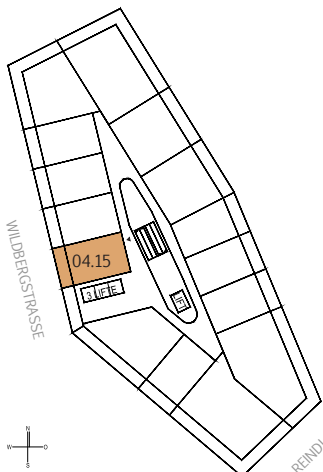

BRUCKNER TOWER

TOP 04.15

MST. 1:100

STOCKWERKSKIZZE

WOHNUNG	TOP 04.15
FLÄCHE	34,36 m ²
BALKON	8,08 m ²
GESCHOSS:	04.OIG
NIVEAU:	+11,56 m