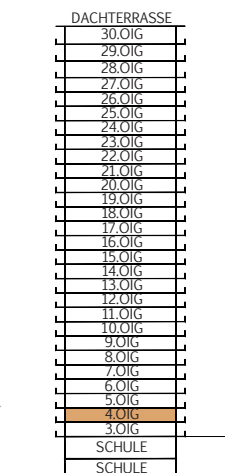

BRUCKNER TOWER

TOP 04.15

MST. 1:100

STOCKWERKSKIZZE

WOHNUNG	TOP 04.15
FLÄCHE	34,36 m ²
BALKON	8,08 m ²
GESCHOSS:	04.OIG
NIVEAU:	+11,56 m