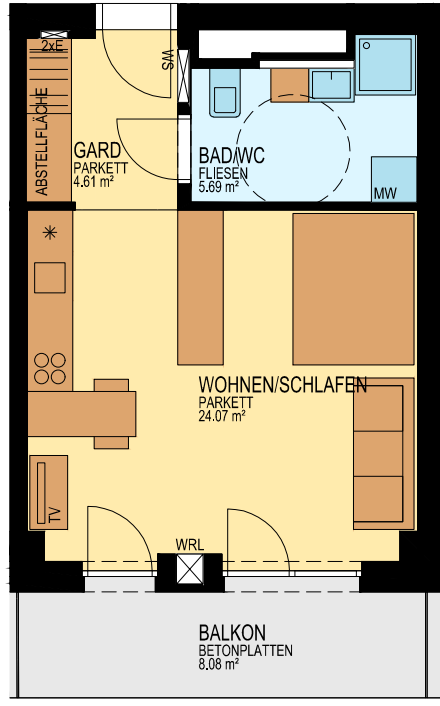

BRUCKNER TOWER

TOP 04.15

MST. 1:100

STOCKWERKSKIZZE

WOHNUNG	TOP 04.15
FLÄCHE	34,36 m ²
BALKON	8,08 m ²
GESCHOSS:	04.OIG
NIVEAU:	+11,56 m