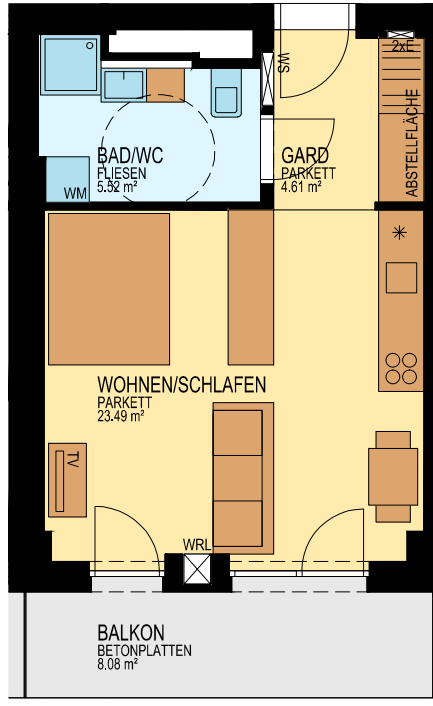

BRUCKNER TOWER

TOP 04.14

MST. 1:100

STOCKWERKSKIZZE

DACHTERRASSE

30.OIG
29.OIG
28.OIG
27.OIG
26.OIG
25.OIG
24.OIG
23.OIG
22.OIG
21.OIG
20.OIG
19.OIG
18.OIG
17.OIG
16.OIG
15.OIG
14.OIG
13.OIG
12.OIG
11.OIG
10.OIG
9.OIG
8.OIG
7.OIG
6.OIG
5.OIG
4.OIG
3.OIG
SCHULE
SCHULE

WOHNUNG	TOP 04.14
FLÄCHE	33,62 m ²
BALKON	8,08 m ²
GESCHOSS:	04.OIG
NIVEAU:	+11,56 m