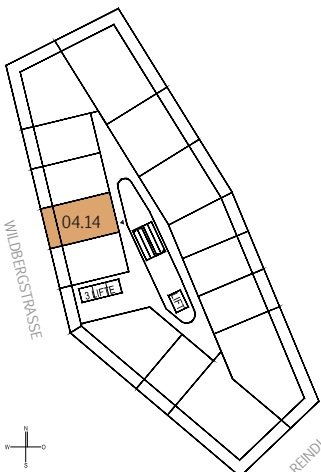

BRUCKNER TOWER

TOP 04.14

MST. 1:100

STOCKWERKSKIZZE

DACHTERRASSE

30.OIG
29.OIG
28.OIG
27.OIG
26.OIG
25.OIG
24.OIG
23.OIG
22.OIG
21.OIG
20.OIG
19.OIG
18.OIG
17.OIG
16.OIG
15.OIG
14.OIG
13.OIG
12.OIG
11.OIG
10.OIG
9.OIG
8.OIG
7.OIG
6.OIG
5.OIG
4.OIG
3.OIG
SCHULE
SCHULE

WOHNUNG	TOP 04.14
FLÄCHE	33,62 m ²
BALKON	8,08 m ²
GESCHOSS:	04.OIG
NIVEAU:	+11,56 m