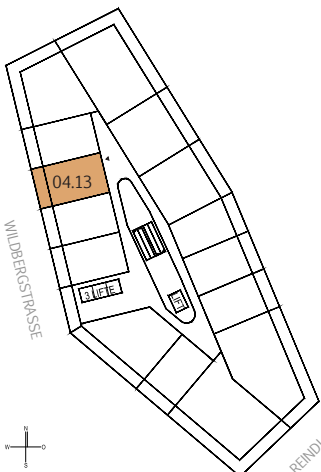

BRUCKNER TOWER

TOP 04.13

MST. 1:100

STOCKWERKSKIZZE

DACHTERRASSE

WOHNUNG	TOP 04.13
FLÄCHE	33,53 m ²
BALKON	8,08 m ²
GESCHOSS:	04.OiG
NIVEAU:	+11,56 m