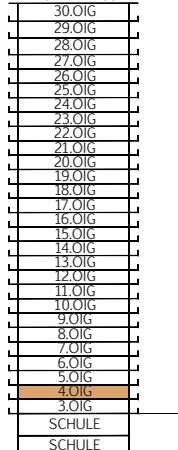

BRUCKNER TOWER

TOP 04.13

MST. 1:100

STOCKWERKSKIZZE

DACHTERRASSE

WOHNUNG	TOP 04.13
FLÄCHE	33,53 m ²
BALKON	8,08 m ²
GESCHOSS:	04.OiG
NIVEAU:	+11,56 m