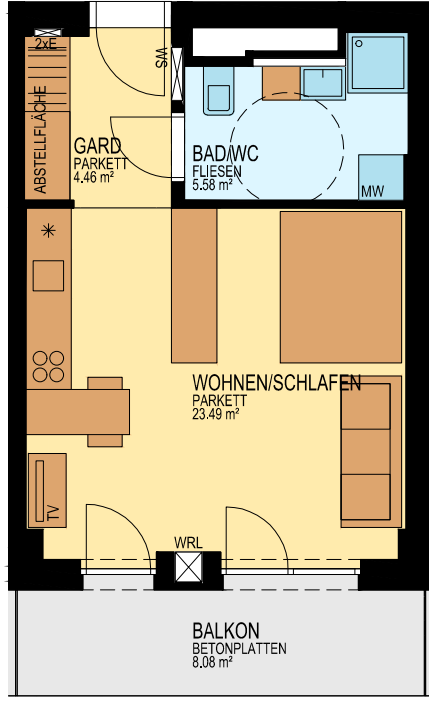

BRUCKNER TOWER

TOP 04.13

MST. 1:100

STOCKWERKSKIZZE

DACHTERRASSE

WOHNUNG	TOP 04.13
FLÄCHE	33,53 m ²
BALKON	8,08 m ²
GESCHOSS:	04.OiG
NIVEAU:	+11,56 m