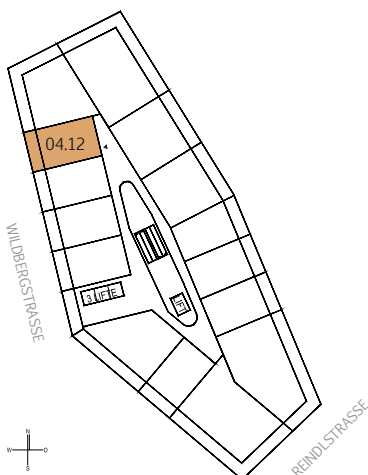

BRUCKNER TOWER

TOP 04.12

MST. 1:100

STOCKWERKSKIZZE

DACHTERRASSE

30.OIG
29.OIG
28.OIG
27.OIG
26.OIG
25.OIG
24.OIG
23.OIG
22.OIG
21.OIG
20.OIG
19.OIG
18.OIG
17.OIG
16.OIG
15.OIG
14.OIG
13.OIG
12.OIG
11.OIG
10.OIG
9.OIG
8.OIG
7.OIG
6.OIG
5.OIG
4.OIG
3.OIG
SCHULE
SCHULE

WOHNUNG	TOP 04.12
FLÄCHE	34,36 m ²
BALKON	8,08 m ²
GESCHOSS:	04.OIG
NIVEAU:	+11,56 m