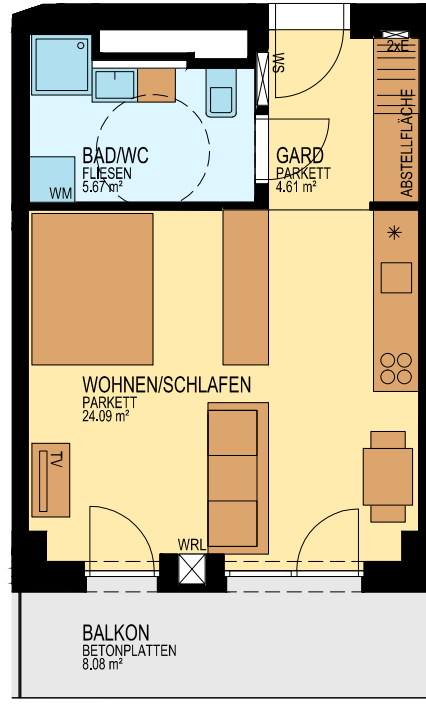

BRUCKNER TOWER

TOP 04.12

MST. 1:100

STOCKWERKSKIZZE

DACHTERRASSE

30.OIG
29.OIG
28.OIG
27.OIG
26.OIG
25.OIG
24.OIG
23.OIG
22.OIG
21.OIG
20.OIG
19.OIG
18.OIG
17.OIG
16.OIG
15.OIG
14.OIG
13.OIG
12.OIG
11.OIG
10.OIG
9.OIG
8.OIG
7.OIG
6.OIG
5.OIG
4.OIG
3.OIG
SCHULE
SCHULE

WOHNUNG	TOP 04.12
FLÄCHE	34,36 m ²
BALKON	8,08 m ²
GESCHOSS:	04.OIG
NIVEAU:	+11,56 m