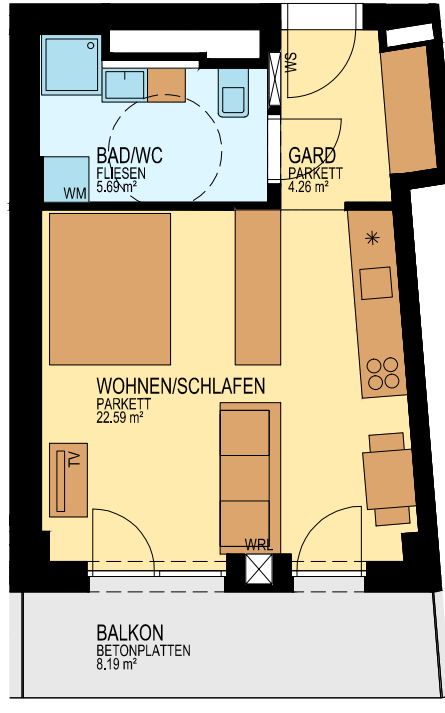

BRUCKNER TOWER

TOP 04.07

0M 1M 2M 5M

MST. 1:100

STOCKWERKSKIZZE

DACHTERRASSE

WOHNUNG	TOP 04.07
FLÄCHE	32,53 m ²
BALKON	8,09 m ²
GESCHOSS:	04.0iG
NIVEAU:	+11,56 m