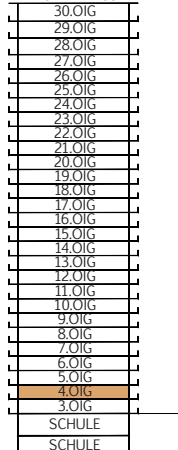

BRUCKNER TOWER

TOP 04.07

0M 1M 2M 5M

MST. 1:100

STOCKWERKSKIZZE

DACHTERRASSE

WOHNUNG	TOP 04.07
FLÄCHE	32,53 m ²
BALKON	8,09 m ²
GESCHOSS:	04.0iG
NIVEAU:	+11,56 m