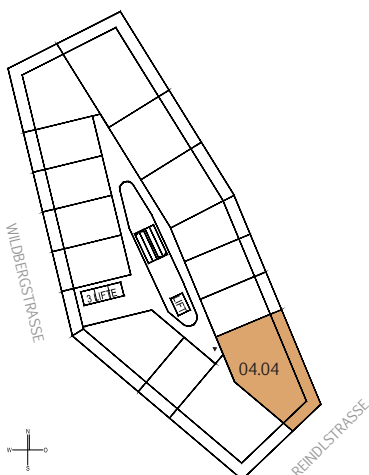

BRUCKNER TOWER

MST. 1:100

STOCKWERKSKIZZE

DACHTERRASSE

WOHNUNG	TOP 04.04
FLÄCHE	75,14 m <sup>2</sup>
BALKON	26,47 m <sup>2</sup>
GESCHOSS:	04.OiG
NIVEAU:	+11,56 m