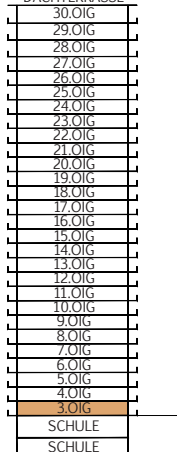

BRUCKNER TOWER

TOP 03.13

MST. 1:100

STOCKWERKSKIZZE

DACHTERRASSE

WOHNUNG	TOP 03.13
FLÄCHE	33,62 m ²
BALKON	8,08 m ²
GESCHOSS:	03.OIG
NIVEAU:	+8,58 m