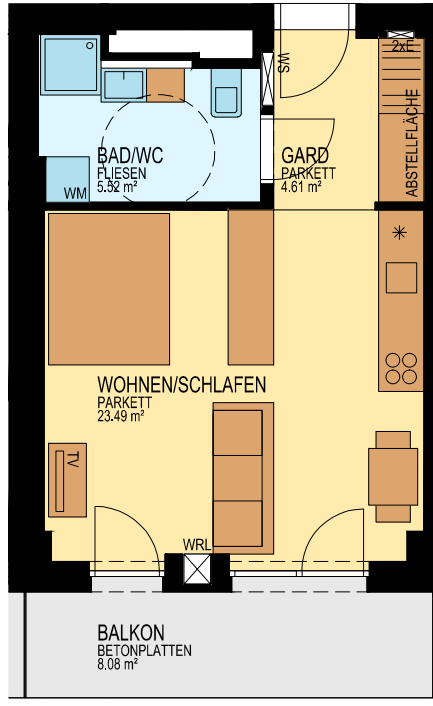

BRUCKNER TOWER

TOP 03.13

MST. 1:100

STOCKWERKSKIZZE

DACHTERRASSE

WOHNUNG	TOP 03.13
FLÄCHE	33,62 m ²
BALKON	8,08 m ²
GESCHOSS:	03.OIG
NIVEAU:	+8,58 m