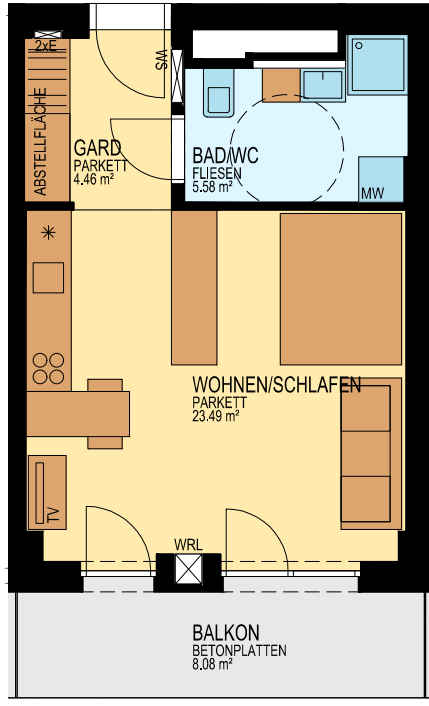

BRUCKNER TOWER

TOP 03.12

MST. 1:100

STOCKWERKSKIZZE

DACHTERRASSE

| | |
|-----------|----------------------|
| WOHNUNG | TOP 03.12 |
| FLÄCHE | 33,53 m ² |
| BALKON | 8,08 m ² |
| GESCHOSS: | 03.OIG |
| NIVEAU: | +8,58 m |