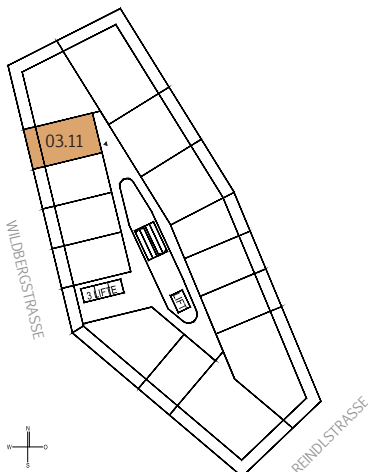

BRUCKNER TOWER

TOP 03.11

MST. 1:100

STOCKWERKSKIZZE

DACHTERRASSE

30.OIG
29.OIG
28.OIG
27.OIG
26.OIG
25.OIG
24.OIG
23.OIG
22.OIG
21.OIG
20.OIG
19.OIG
18.OIG
17.OIG
16.OIG
15.OIG
14.OIG
13.OIG
12.OIG
11.OIG
10.OIG
9.OIG
8.OIG
7.OIG
6.OIG
5.OIG
4.OIG
3.OIG
SCHULE
SCHULE

WOHNUNG	TOP 03.11
FLÄCHE	34,36 m ²
BALKON	8,08 m ²
GESCHOSS:	03.OIG
NIVEAU:	+8,58 m