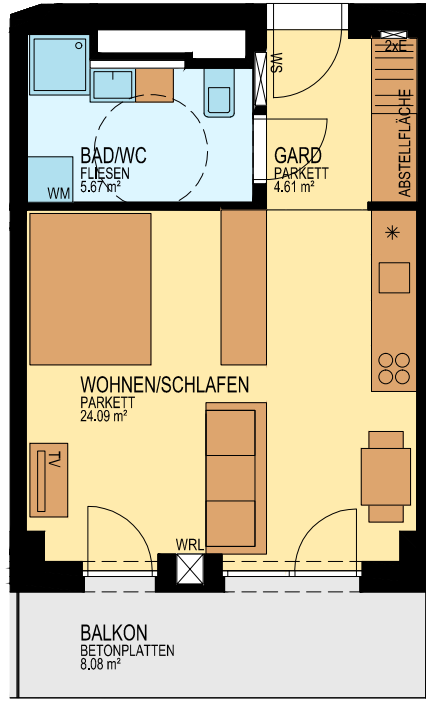

BRUCKNER TOWER

TOP 03.11

MST. 1:100

STOCKWERKSKIZZE

DACHTERRASSE

30.OIG
29.OIG
28.OIG
27.OIG
26.OIG
25.OIG
24.OIG
23.OIG
22.OIG
21.OIG
20.OIG
19.OIG
18.OIG
17.OIG
16.OIG
15.OIG
14.OIG
13.OIG
12.OIG
11.OIG
10.OIG
9.OIG
8.OIG
7.OIG
6.OIG
5.OIG
4.OIG
3.OIG
SCHULE
SCHULE

WOHNUNG	TOP 03.11
FLÄCHE	34,36 m ²
BALKON	8,08 m ²
GESCHOSS:	03.OIG
NIVEAU:	+8,58 m