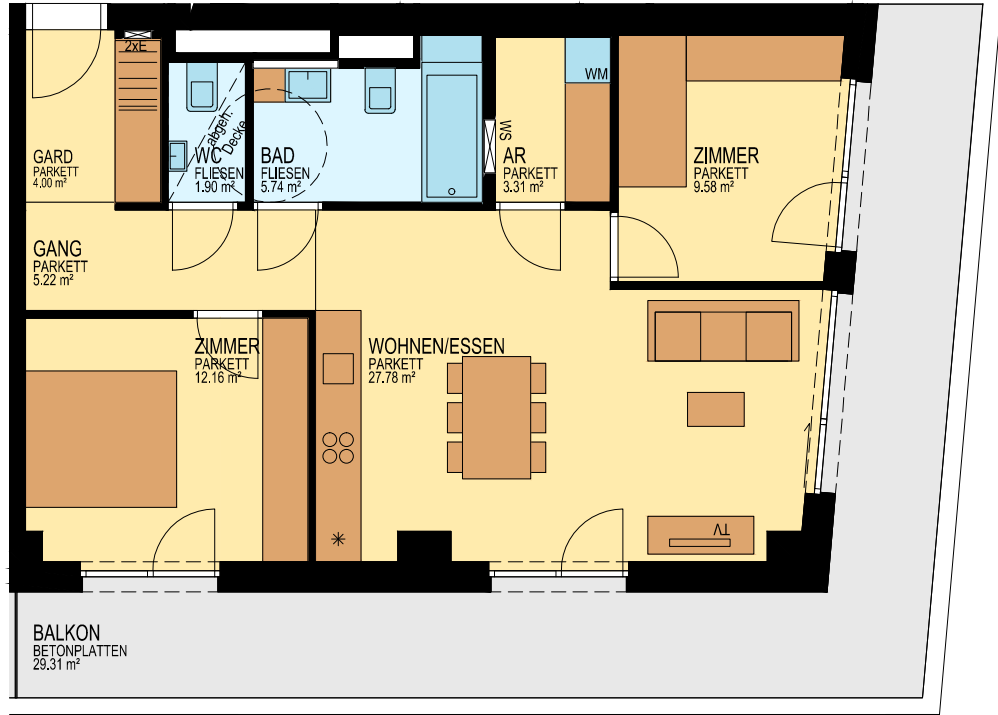

BRUCKNER TOWER

TOP 03.09

MST. 1:100

STOCKWERKSKIZZE

DACHTERRASSE

30.OIG
29.OIG
28.OIG
27.OIG
26.OIG
25.OIG
24.OIG
23.OIG
22.OIG
21.OIG
20.OIG
19.OIG
18.OIG
17.OIG
16.OIG
15.OIG
14.OIG
13.OIG
12.OIG
11.OIG
10.OIG
9.OIG
8.OIG
7.OIG
6.OIG
5.OIG
4.OIG
3.OIG
SCHULE
SCHULE

WOHNUNG	TOP 03.09
FLÄCHE	69,68 m ²
BALKON	29,31 m ²
GESCHOSS:	03.0IG
NIVEAU:	+8,58 m