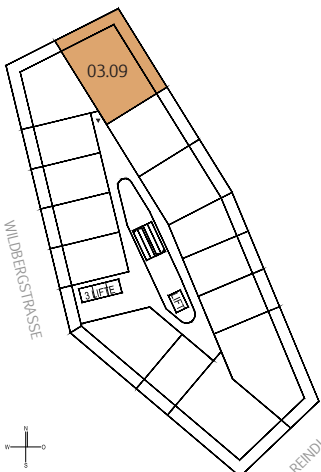

BRUCKNER TOWER

TOP 03.09

MST. 1:100

STOCKWERKSKIZZE

DACHTERRASSE

30.OIG
29.OIG
28.OIG
27.OIG
26.OIG
25.OIG
24.OIG
23.OIG
22.OIG
21.OIG
20.OIG
19.OIG
18.OIG
17.OIG
16.OIG
15.OIG
14.OIG
13.OIG
12.OIG
11.OIG
10.OIG
9.OIG
8.OIG
7.OIG
6.OIG
5.OIG
4.OIG
3.OIG
SCHULE
SCHULE

WOHNUNG	TOP 03.09
FLÄCHE	69,68 m ²
BALKON	29,31 m ²
GESCHOSS:	03.0IG
NIVEAU:	+8,58 m